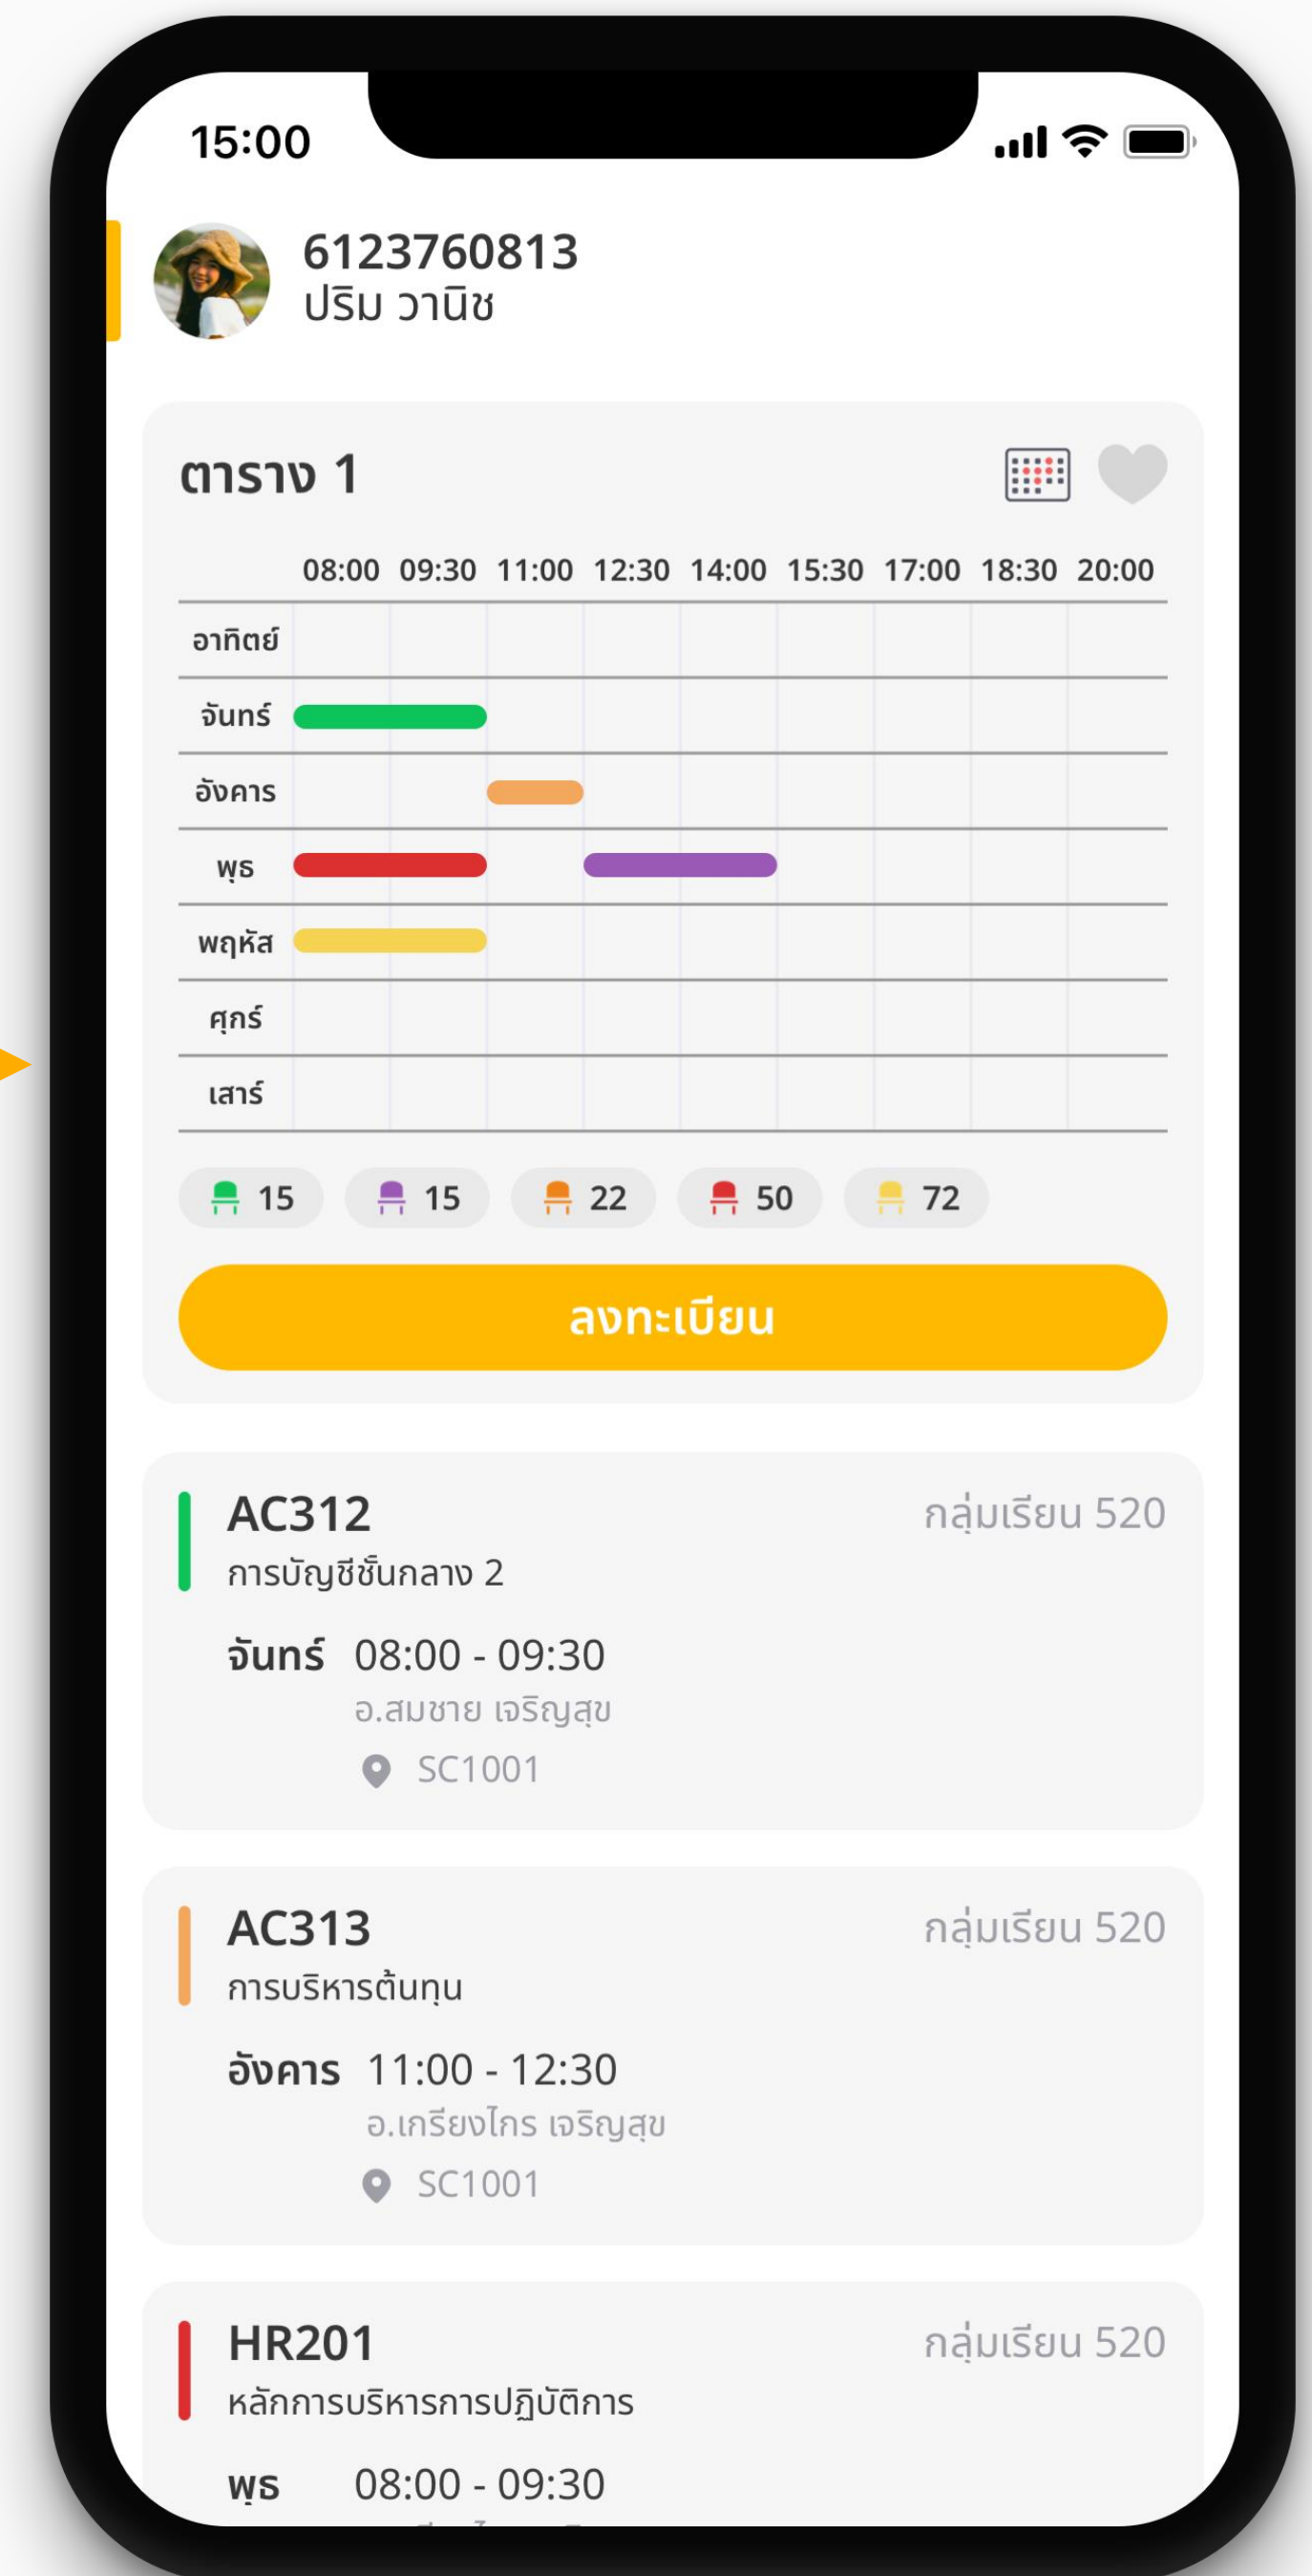

ต้องเคยเรียนรายวิชา AC296 มาก่อน

ต้องเคยเรียนรายวิชา AC296 ก่อน และต้องได้เกรดมากกว่า C ขึ้นไป

ตารางเรียน

	08:00	09:30	11:00	12:30	14:00	15:30	17:00	18:30	20:00
อาทิตย์									
จันทร์									
อังคาร									
พุธ									
พฤหัสบดี									
ศุกร์									
เสาร์									

กลุ่มเรียน 655

60

จากหน้ากลุ่มเรียน

เลือกกลุ่มเรียนที่ต้องการ

โดยค่าตั้งต้นระบบจะเลือกทุกกลุ่มเรียนไว้

หากเพิ่มวิชาและเลือกกลุ่มเรียนเรียบร้อยแล้ว
กด **แสดงตาราง** เพื่อแสดง
ตารางทั้งหมดที่เป็นไปได้

ตารางที่เป็นไปได้โดย ที่เวลาเรียนไม่ชนจะ แสดงขึ้นมา

หากต้องการดูรายละเอียดวิชา
ภายในตารางสามารถ
กดที่ตารางนั้น ๆ ได้

หากยังไม่ถึงช่วงลงทะเบียน
สามารถบันทึกตารางที่ชอบไว้ได้

โดยการกดไอคอนหัวใจ 

ตารางที่ถูก Favorite ทั้งหมด
จะแสดงอยู่ในหน้าวางแผนการเรียนในส่วน
ตารางที่ชอบ

อาทิตย์	จันทร์	อังคาร	พุธ	พฤหัสบดี	ศุกร์	เสาร์
	■		■	■		
		■				
	■		■	■		
	■					

15 15 22 50 72

ลงทะเบียน

ตาราง 2

08:00 09:30 11:00 12:30 14:00 15:30 17:00 18:30 20:00

อาทิตย์	จันทร์	อังคาร	พุธ	พฤหัสบดี	ศุกร์	เสาร์
	■					
		■	■			
	■		■			
	■					