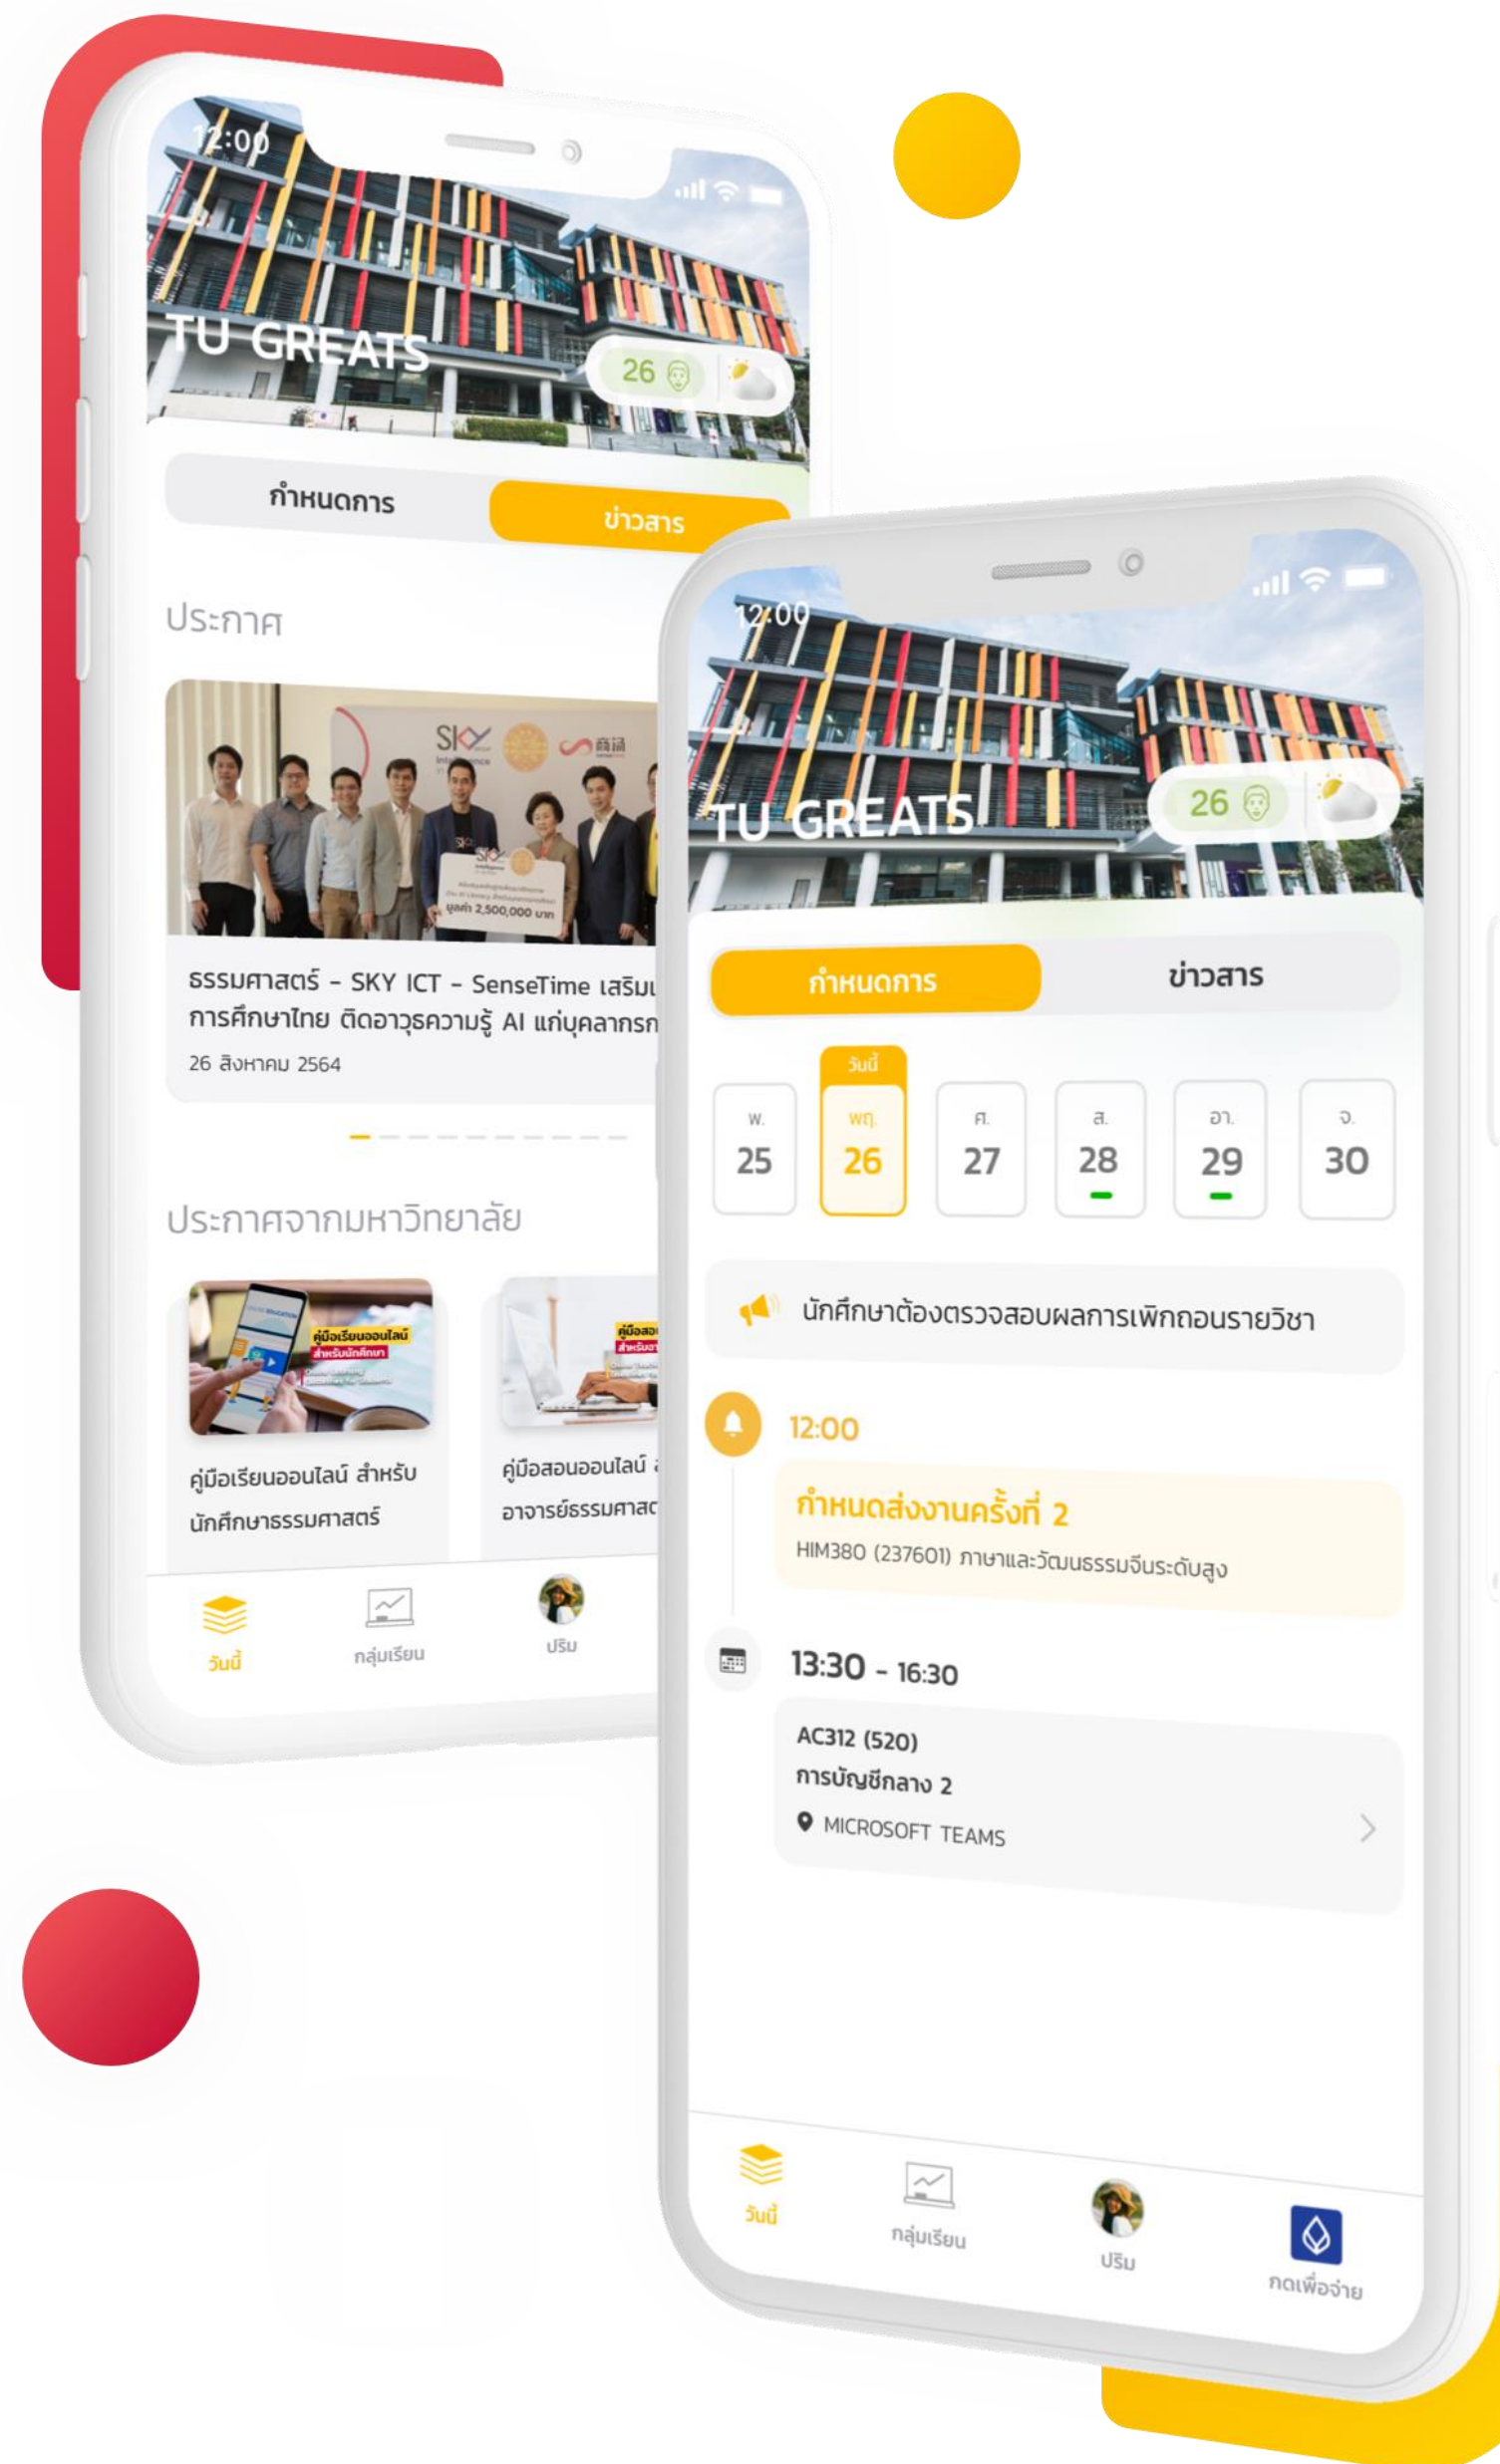

08:00 09:30 11:00 12:30 14:00 15:30 17:00 18:30 20:00

	08:00	09:30	11:00	12:30	14:00	15:30	17:00	18:30	20:00
อาทิตย์									
จันทร์									
อังคาร									
พุธ									
พฤหัสบดี									
ศุกร์									
เสาร์									

✓
 ✓
 22
 ✓
 72

ลงทะเบียน

AC312

กลุ่มเรียน 520

TU GREATS

ตรวจสอบผลการลงทะเบียน

ผลการลงทะเบียน จะแสดงรายวิชาที่ ลงทะเบียนได้