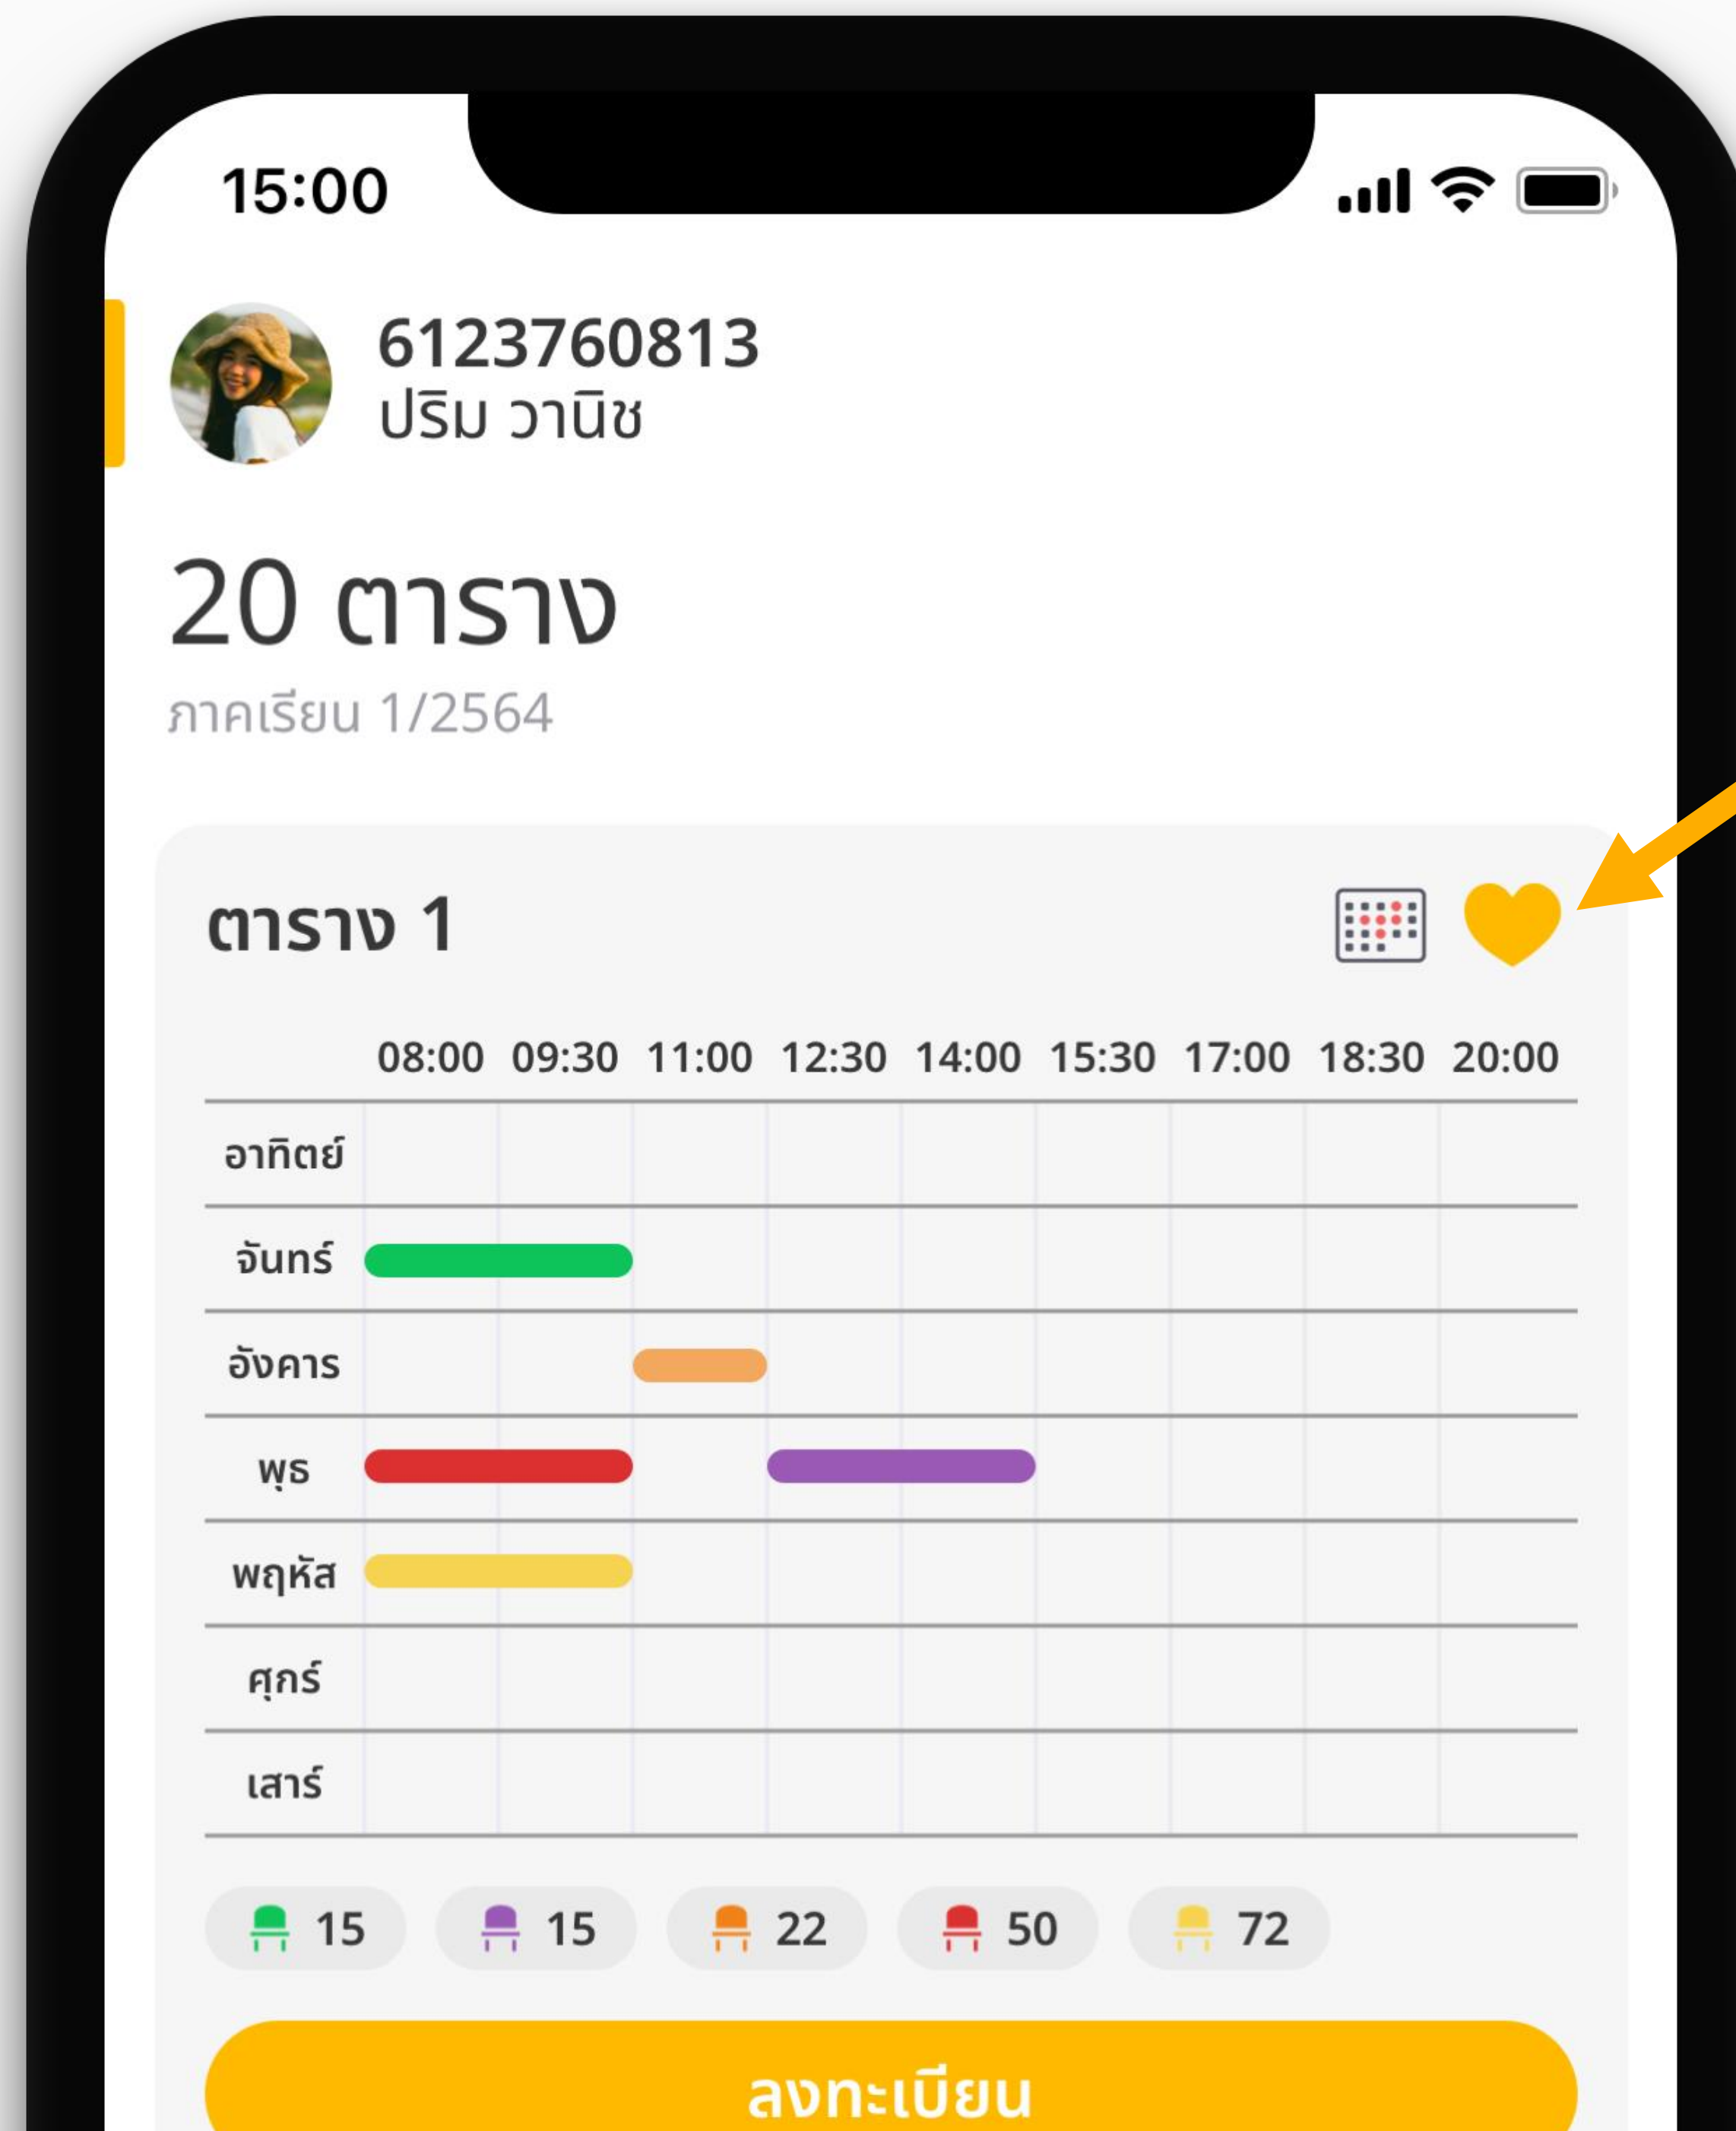

กลุ่มเรียน 655

60

จากหน้ากลุ่มเรียน

เลือกกลุ่มเรียนที่ต้องการ

โดยค่าตั้งต้นระบบจะเลือกทุกกลุ่มเรียนไว้

หากเพิ่มวิชาและเลือกกลุ่มเรียนเรียบร้อยแล้ว
กด **แสดงตาราง** เพื่อแสดง
ตารางทั้งหมดที่เป็นไปได้

ตารางที่เป็นไปได้โดย ที่เวลาเรียนไม่ชนจะ แสดงขึ้นมา

หากต้องการดูรายละเอียดวิชา
ภายในตารางสามารถ
กดที่ตารางนั้น ๆ ได้

หากยังไม่ถึงช่วงลงทะเบียน
สามารถบันทึกตารางที่ชอบไว้ได้

โดยการกดไอคอนหัวใจ 

ตารางที่ถูก Favorite ทั้งหมด
จะแสดงอยู่ในหน้าวางแผนการเรียนในส่วน
ตารางที่ชอบ