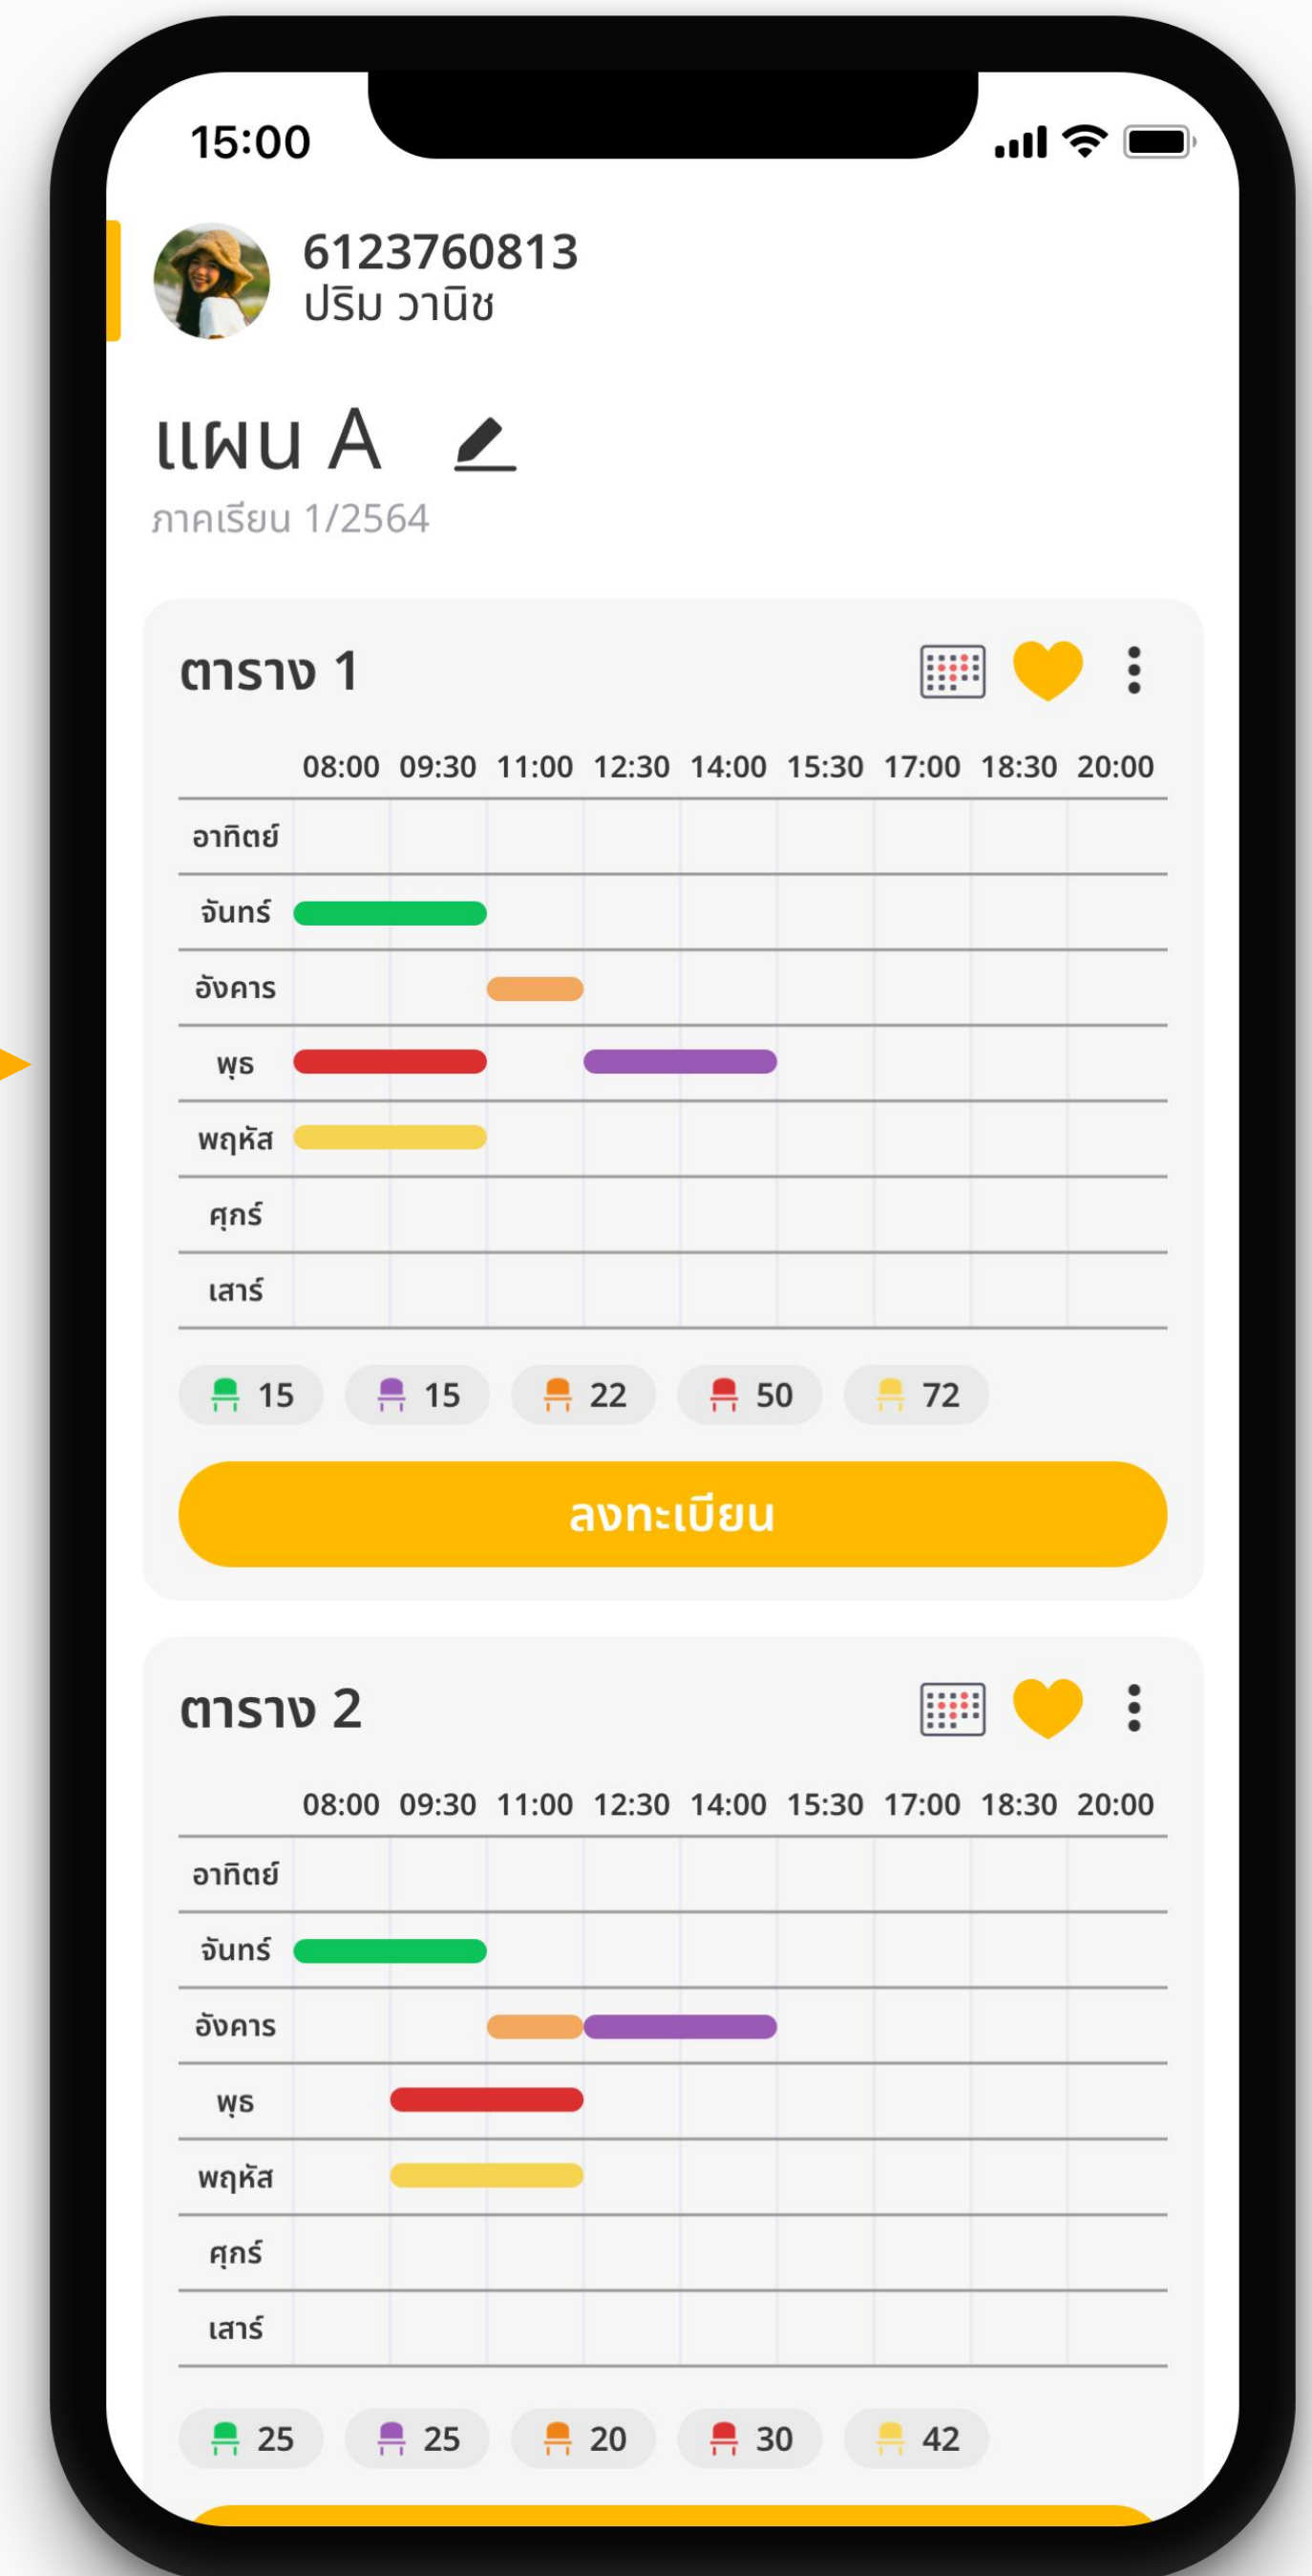

กลุ่มเรียน 655

60

จากหน้ากลุ่มเรียน

เลือกกลุ่มเรียนที่ต้องการ

โดยค่าตั้งต้นระบบจะเลือกทุกกลุ่มเรียนไว้

หากเพิ่มวิชาและเลือกกลุ่มเรียนเรียบร้อยแล้ว
กด **แสดงตาราง** เพื่อแสดง
ตารางทั้งหมดที่เป็นไปได้

ตารางที่เป็นไปได้โดย ที่เวลาเรียนไม่ชนจะ แสดงขึ้นมา

หากต้องการดูรายละเอียดวิชา
ภายในตารางสามารถ
กดที่ตารางนั้น ๆ ได้

หากยังไม่ถึงช่วงลงทะเบียน
สามารถบันทึกตารางที่ชอบไว้ได้

โดยการกดไอคอนหัวใจ 

ตารางที่ถูก Favorite ทั้งหมด
จะแสดงอยู่ในหน้าวางแผนการเรียนในส่วน
ตารางที่ชอบ

TU GREATS

การลงทะเบียนเรียน

ลงทะเบียนจากตารางที่ต้องการ

15:00 6123760813 ปริม วาณิช

20 ตาราง

ภาคเรียน 1/2564

ตาราง 1

08:00 09:30 11:00 12:30 14:00 15:30 17:00 18:30 20:00

อาทิตย์	จันทร์	อังคาร	พุธ	พฤหัสบดี	ศุกร์	เสาร์
	■		■	■		
		■				
	■		■	■		
	■					

15 15 22 50 72

ลงทะเบียน

ตาราง 2

08:00 09:30 11:00 12:30 14:00 15:30 17:00 18:30 20:00

อาทิตย์	จันทร์	อังคาร	พุธ	พฤหัสบดี	ศุกร์	เสาร์
	■					
		■	■			
	■		■			
	■					