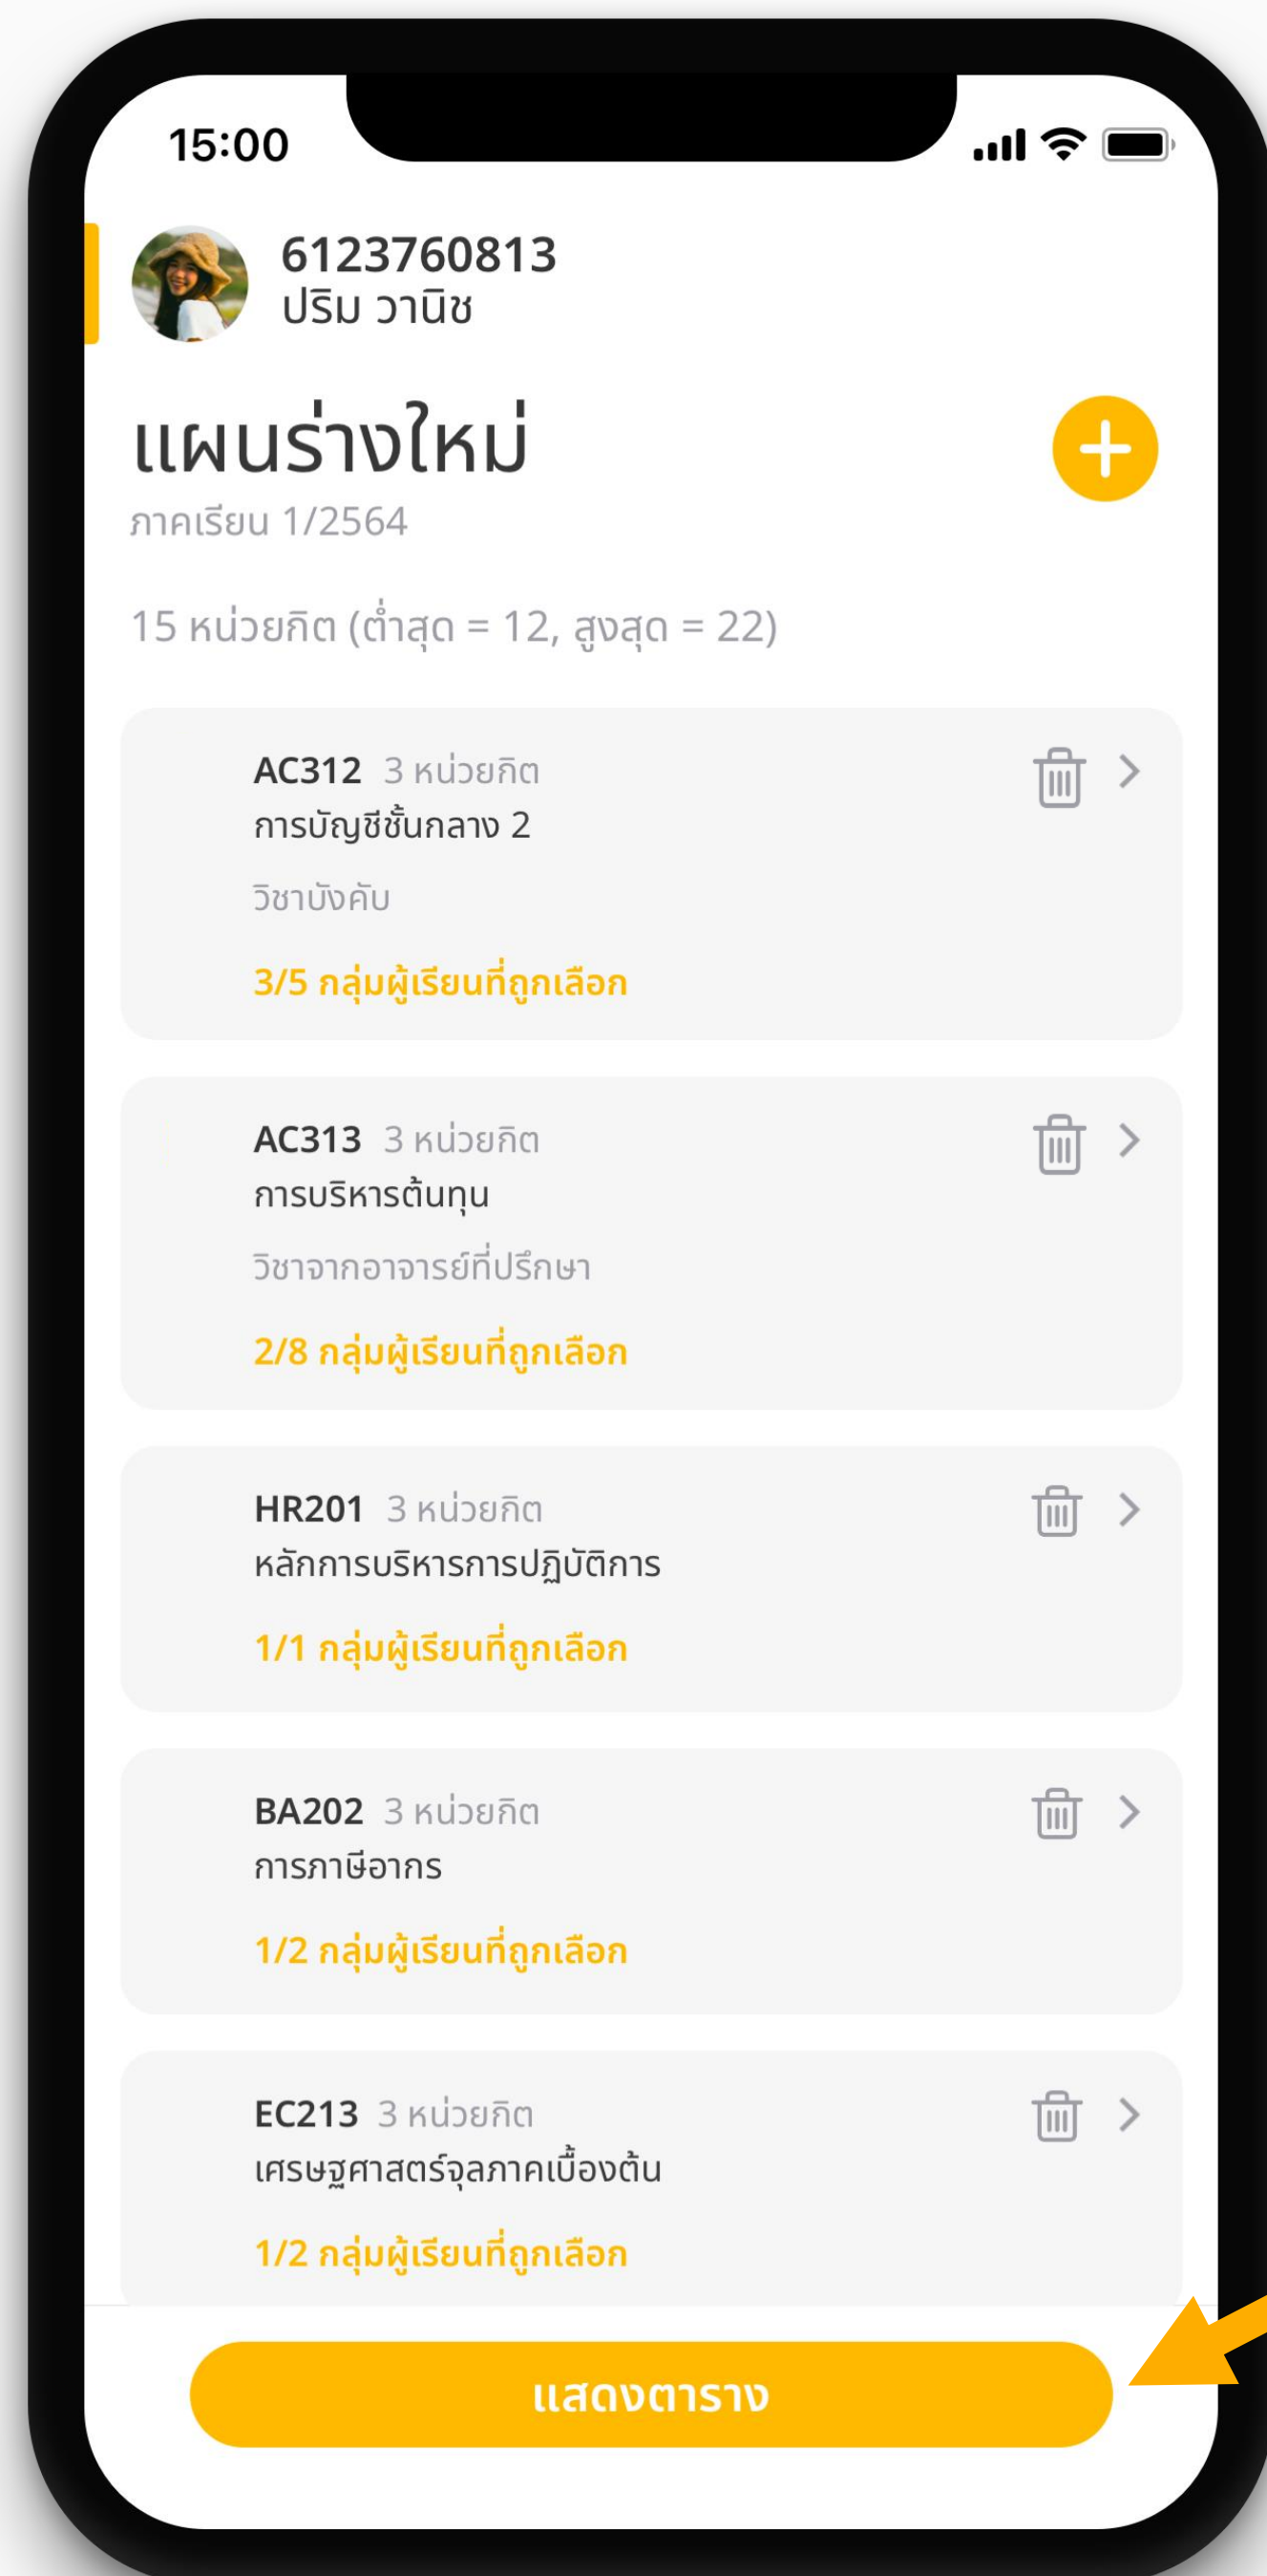

กลุ่มเรียน 655

60

จากหน้ากลุ่มเรียน

เลือกกลุ่มเรียนที่ต้องการ

โดยค่าตั้งต้นระบบจะเลือกทุกกลุ่มเรียนไว้

หากเพิ่มวิชาและเลือกกลุ่มเรียนเรียบร้อยแล้ว
กด **แสดงตาราง** เพื่อแสดง
ตารางทั้งหมดที่เป็นไปได้

ตารางที่เป็นไปได้โดย ที่เวลาเรียนไม่ชนจะ แสดงขึ้นมา

หากต้องการดูรายละเอียดวิชา
ภายในตารางสามารถ
กดที่ตารางนั้น ๆ ได้

หากยังไม่ถึงช่วงลงทะเบียน
สามารถบันทึกตารางที่ชอบไว้ได้

โดยการกดไอคอนหัวใจ 

ตารางที่ถูก Favorite ทั้งหมด
จะแสดงอยู่ในหน้าวางแผนการเรียนในส่วน
ตารางที่ชอบ