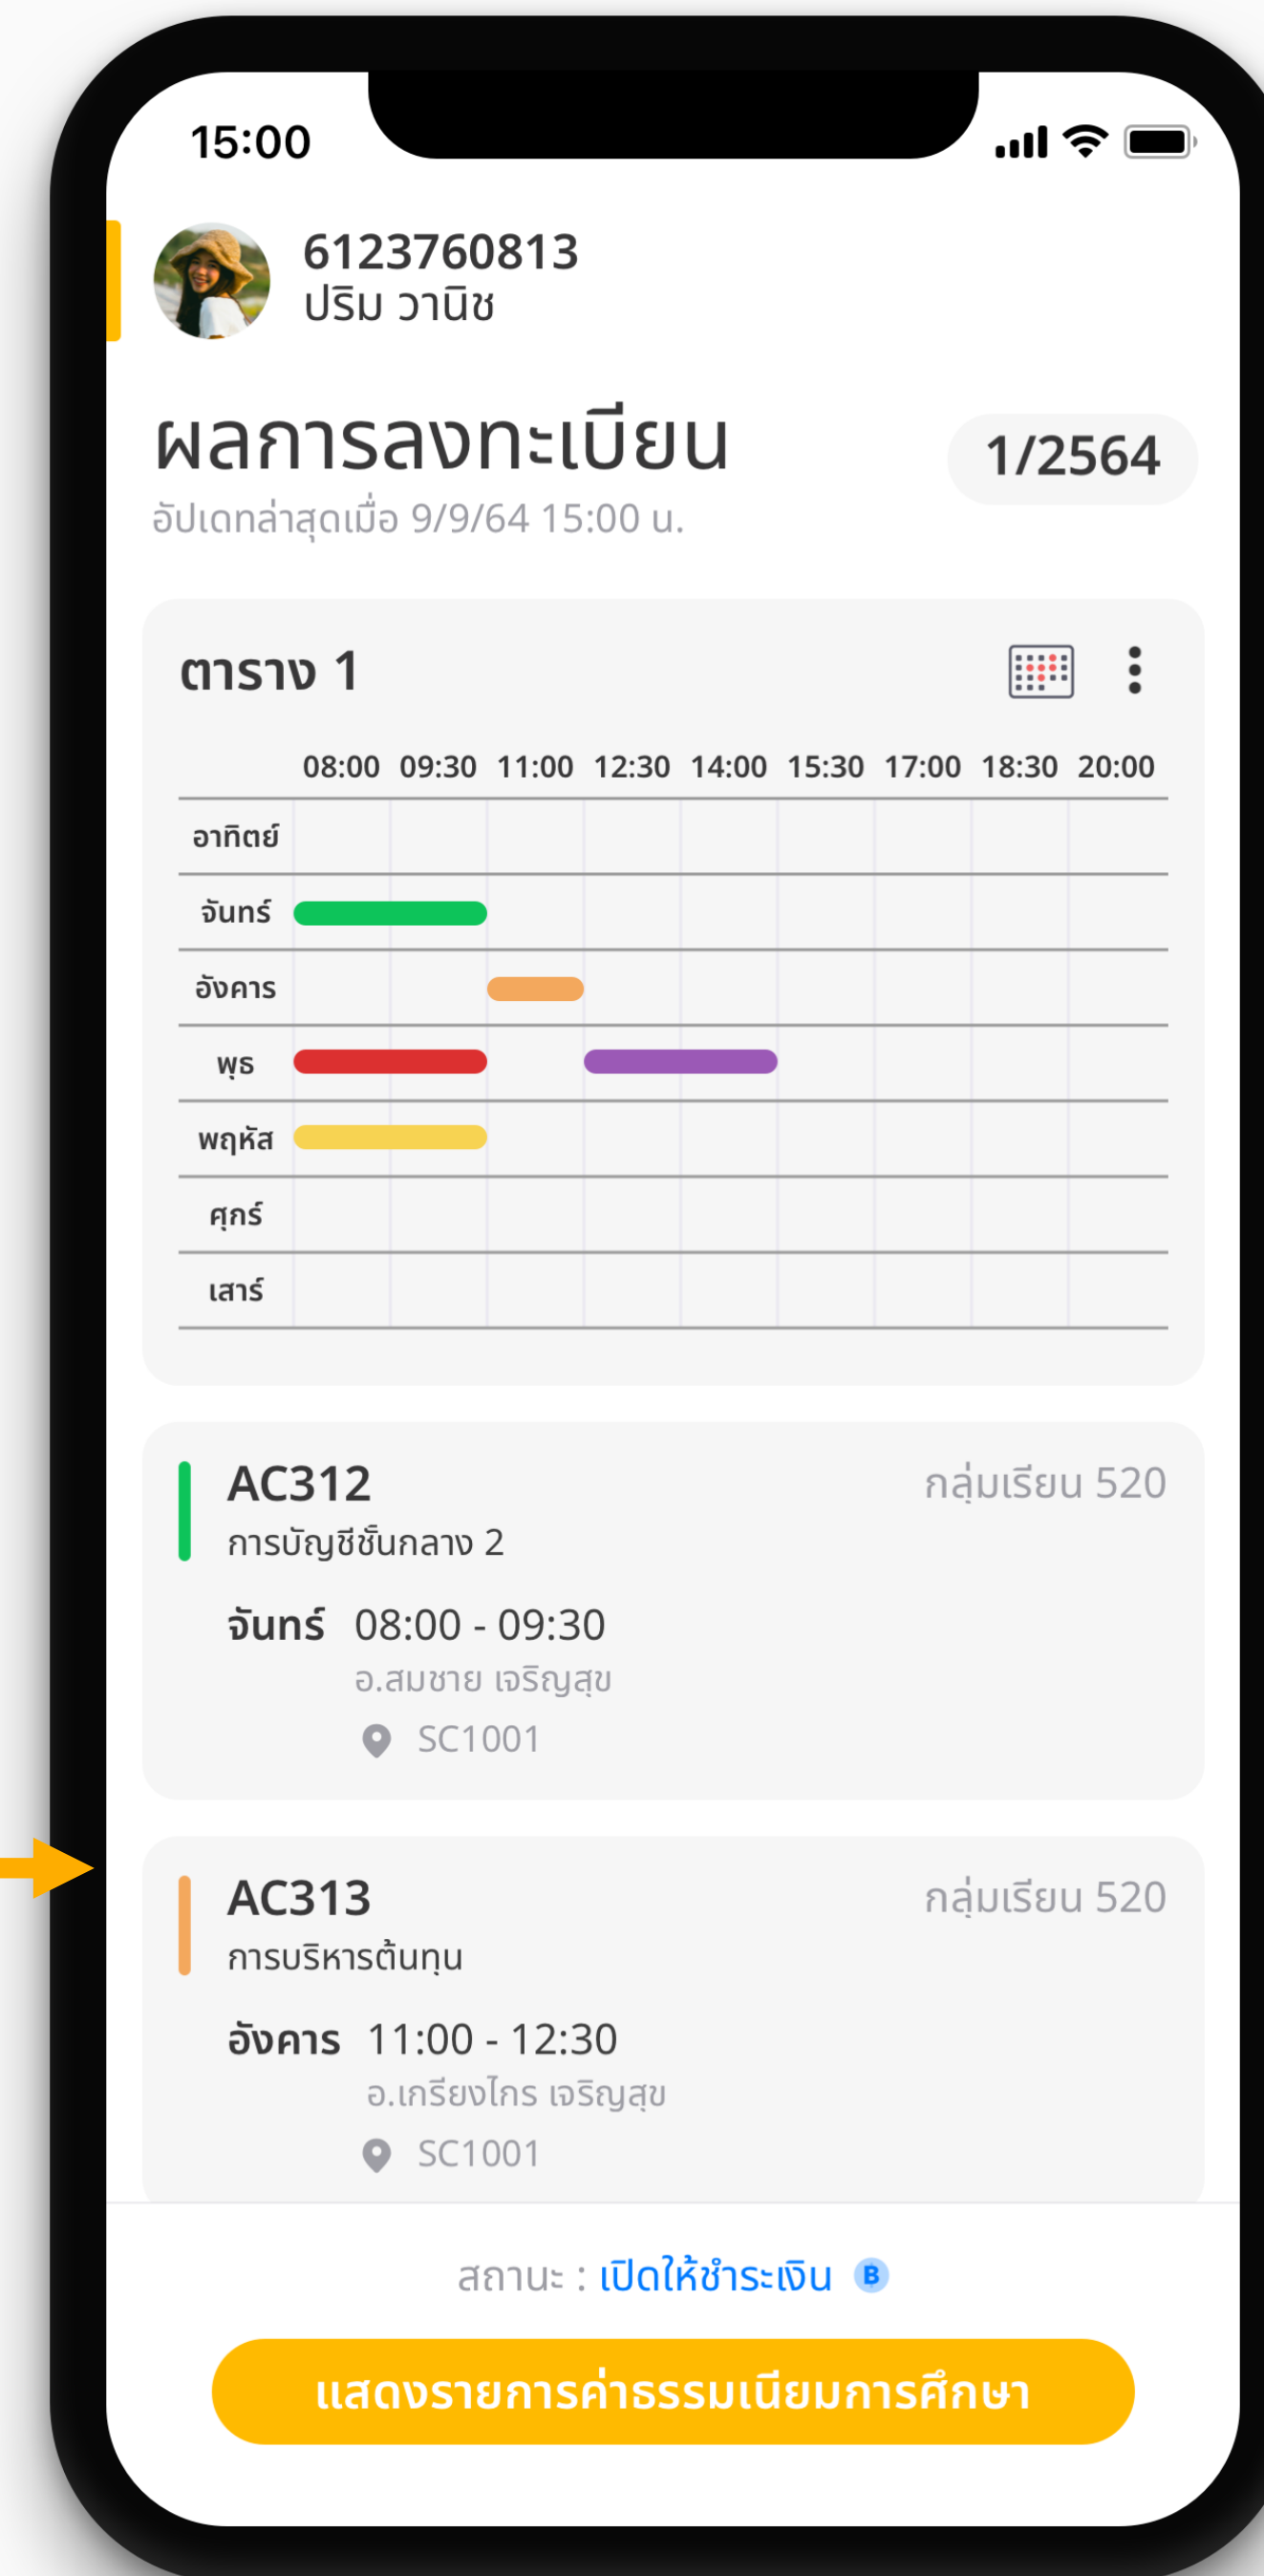

อาทิตย์	จันทร์	อังคาร	พุธ	พฤหัสบดี	ศุกร์	เสาร์
	■		■	■		
		■				
	■		■	■		
	■					

15 15 22 50 72

ลงทะเบียน

ตาราง 2

08:00 09:30 11:00 12:30 14:00 15:30 17:00 18:30 20:00

อาทิตย์	จันทร์	อังคาร	พุธ	พฤหัสบดี	ศุกร์	เสาร์
	■					
		■	■			
	■		■			
	■					

ปิด ยืนยัน

ผลการลงทะเบียน

5 วิชาที่ลงทะเบียนสำเร็จ

- AC312 กลุ่มเรียน 520 การบัญชีชั้นกลาง 2
- AC313 กลุ่มเรียน 520 การบริหารต้นทุน
- BA201 กลุ่มเรียน 520 กฎหมายธุรกิจ
- EC213 กลุ่มเรียน 520 เศรษฐศาสตร์จุลภาคเบื้องต้น
- EG211 กลุ่มเรียน 520 การฟัง-พูด

ตกลง

หลังจากลงทะเบียนสำเร็จ

กด **ตกลง** เพื่อเปิดหน้า
ผลการลงทะเบียน

วิชาที่ได้แล้ว
เลขที่นั่นจะแสดงเป็น
ไอคอนตึกถูก

15:00

6123760813

ปริม วาณิช

ตาราง 1

08:00 09:30 11:00 12:30 14:00 15:30 17:00 18:30 20:00

	08:00	09:30	11:00	12:30	14:00	15:30	17:00	18:30	20:00
อาทิตย์									
จันทร์									
อังคาร									
พุธ									
พฤหัสบดี									
ศุกร์									
เสาร์									