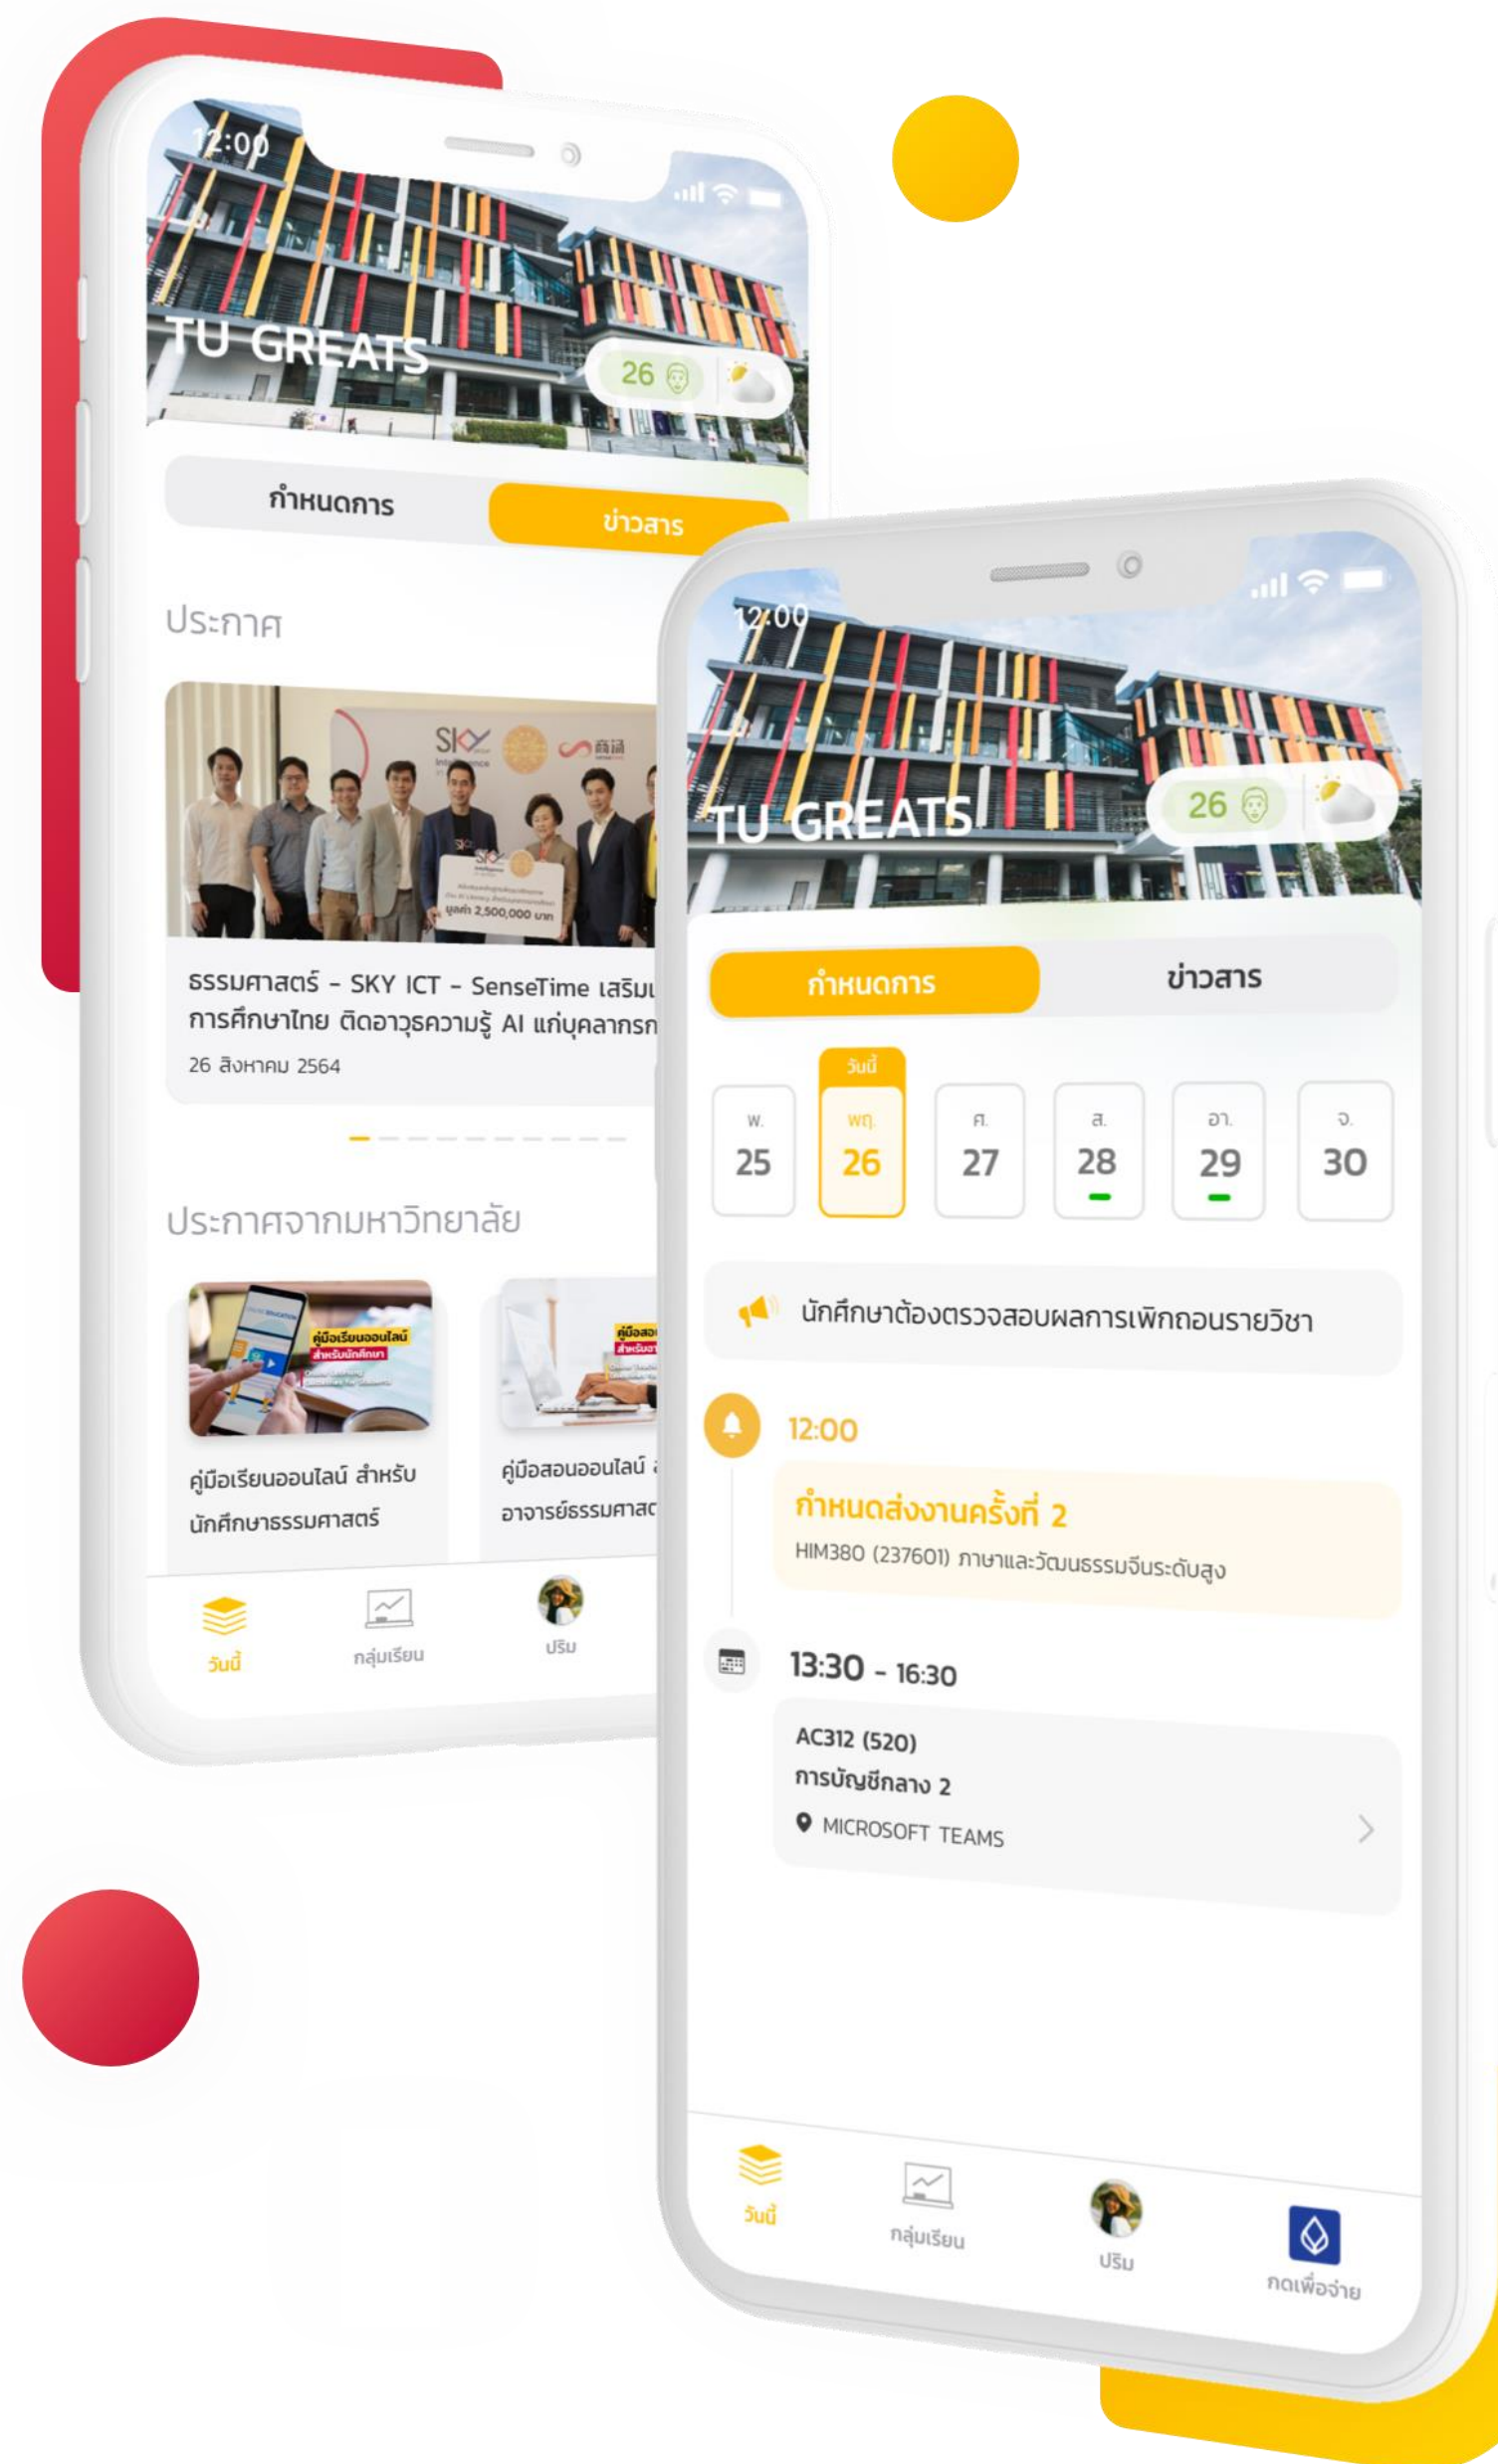

TU GREATS

การลงทะเบียนเรียน

Registration Process

การลงทะเบียนเรียนด้วย TU GREATS

- 1 สร้างแผนการเรียน
- 2 เลือกวิชาและกลุ่มเรียน
- 3 สร้างตารางที่เป็นไปได้จากกลุ่มเรียนที่เลือก
- 4 ลงทะเบียนตารางที่เรียนต้องการ