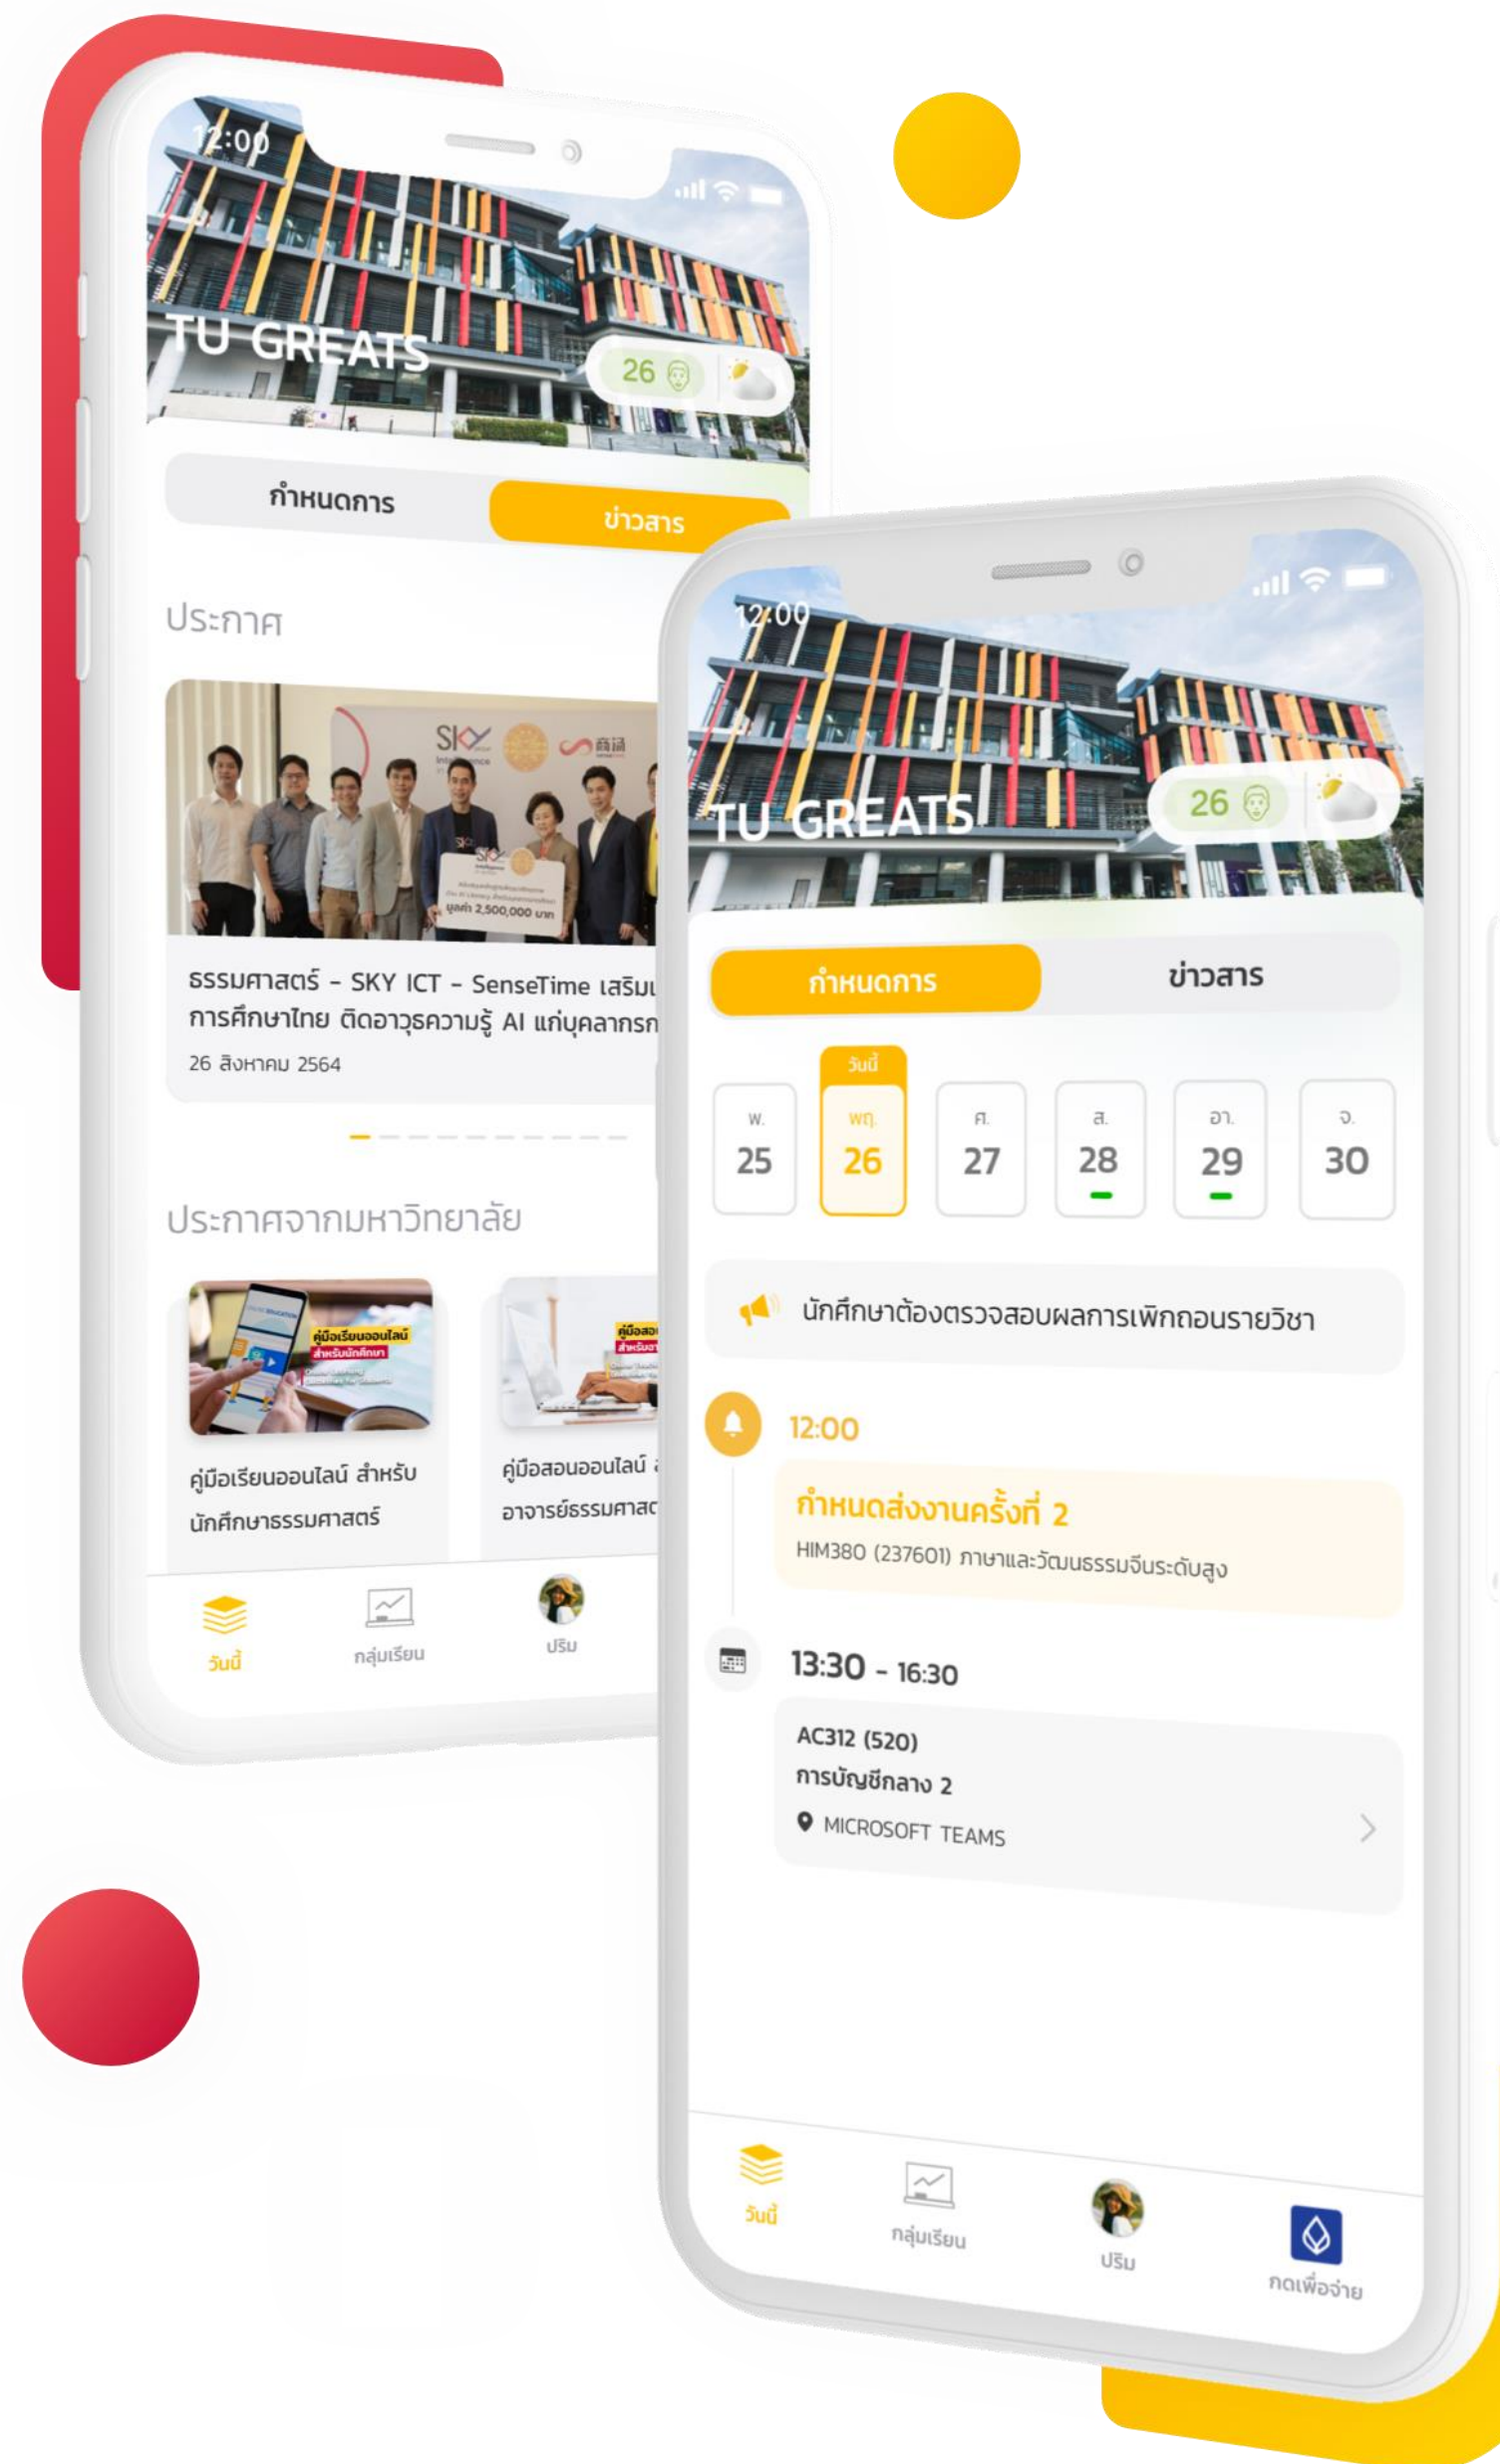

TU GREATS

การลงทะเบียนเรียน