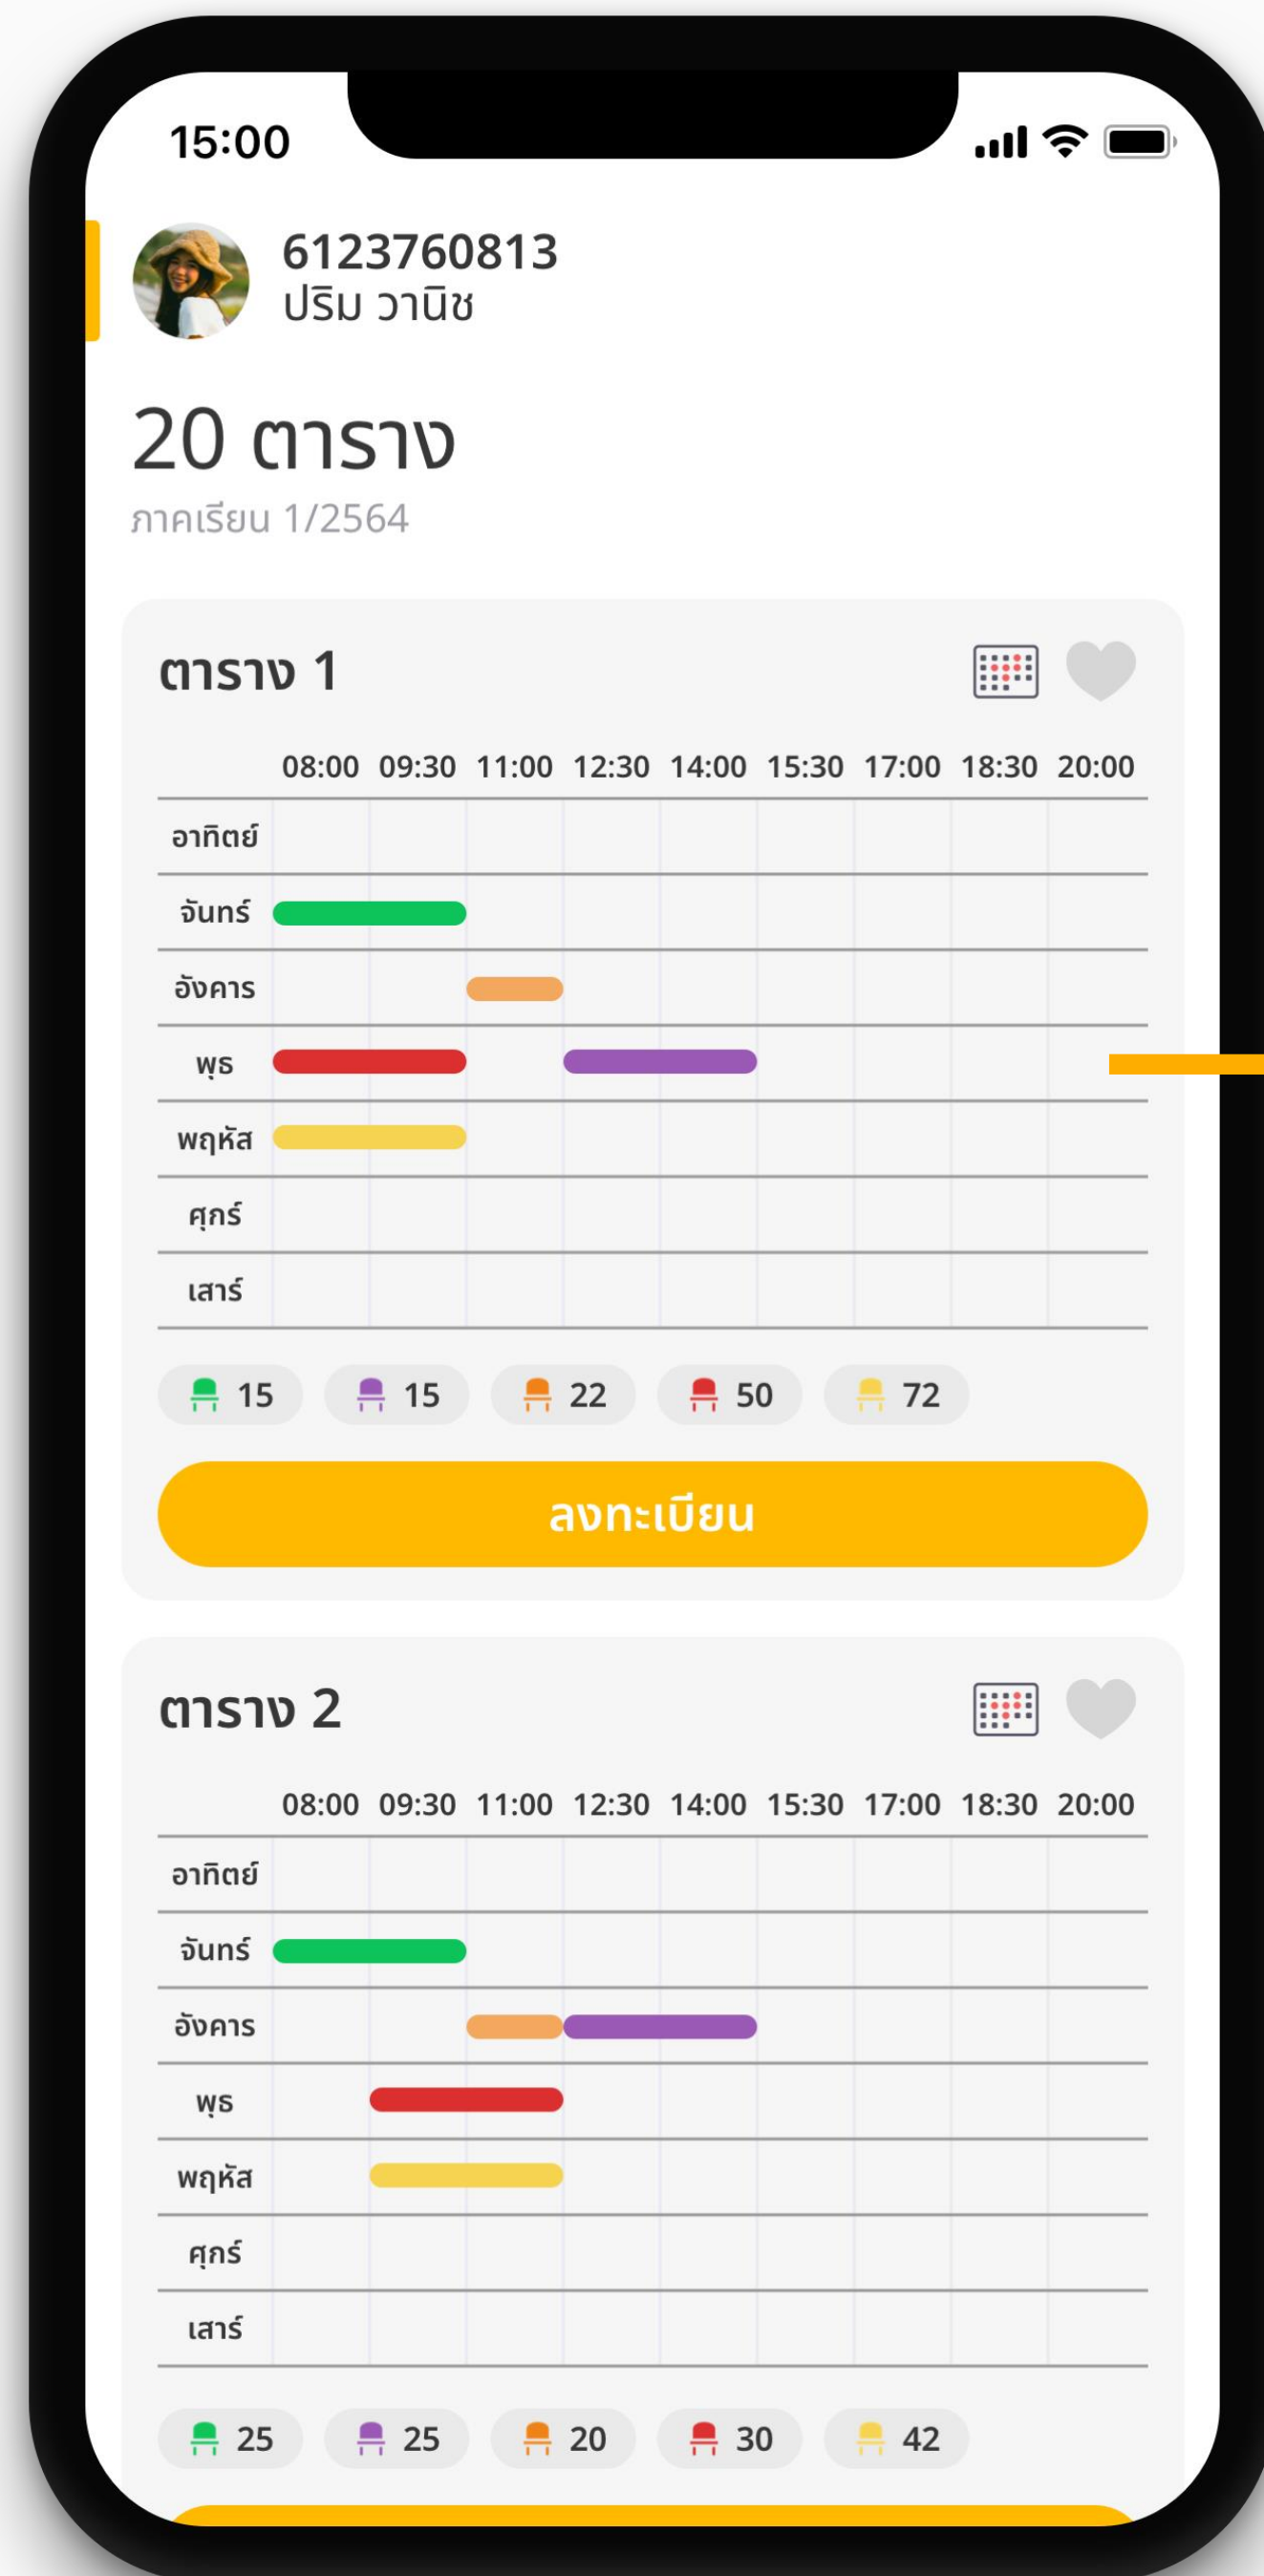

กลุ่มเรียน 655

60

จากหน้ากลุ่มเรียน

เลือกกลุ่มเรียนที่ต้องการ

โดยค่าตั้งต้นระบบจะเลือกทุกกลุ่มเรียนไว้

หากเพิ่มวิชาและเลือกกลุ่มเรียนเรียบร้อยแล้ว
กด **แสดงตาราง** เพื่อแสดง
ตารางทั้งหมดที่เป็นไปได้

ตารางที่เป็นไปได้โดย ที่เวลาเรียนไม่ชนจะ แสดงขึ้นมา

หากต้องการดูรายละเอียดวิชา
ภายในตารางสามารถ
กดที่ตารางนั้น ๆ ได้

หากยังไม่ถึงช่วงลงทะเบียน
สามารถบันทึกตารางที่ชอบไว้ได้

โดยการกดไอคอนหัวใจ 

ตารางที่ถูก Favorite ทั้งหมด
จะแสดงอยู่ในหน้าวางแผนการเรียนในส่วน
ตารางที่ชอบ