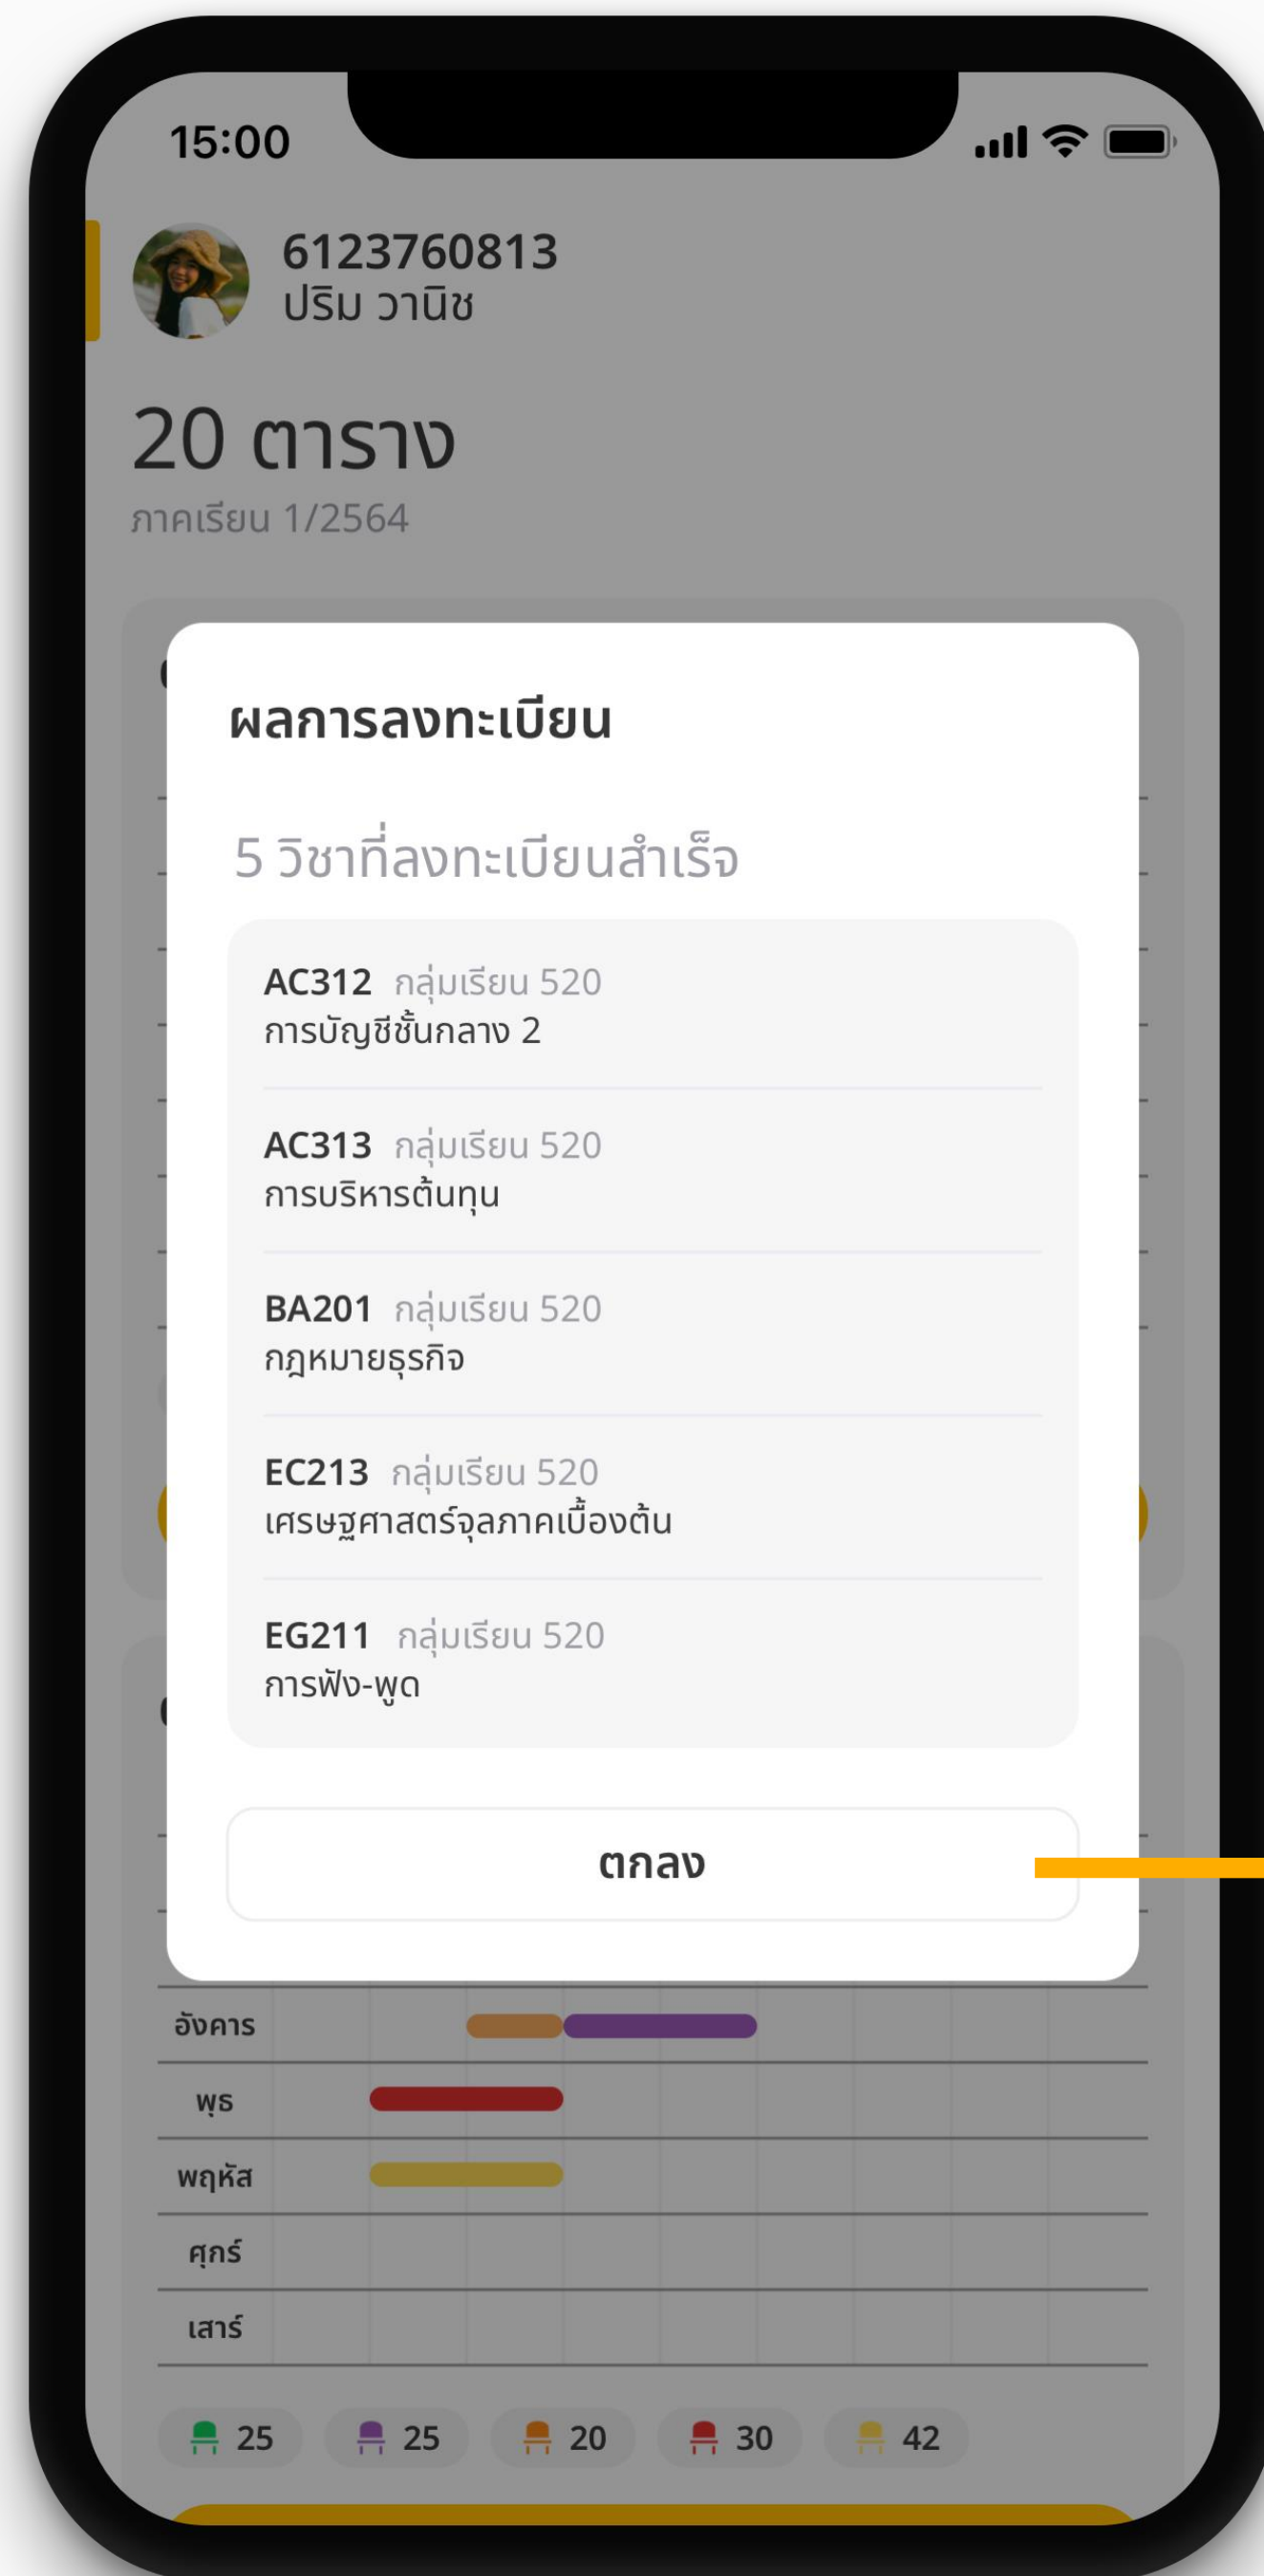

อาทิตย์	จันทร์	อังคาร	พุธ	พฤหัสบดี	ศุกร์	เสาร์
	■		■	■		
		■				
	■		■	■		
	■					

15 15 22 50 72

ลงทะเบียน

ตาราง 2

08:00 09:30 11:00 12:30 14:00 15:30 17:00 18:30 20:00

อาทิตย์	จันทร์	อังคาร	พุธ	พฤหัสบดี	ศุกร์	เสาร์
	■					
		■	■			
	■		■			
	■					

ปิด ยืนยัน

ผลการลงทะเบียน

5 วิชาที่ลงทะเบียนสำเร็จ

- AC312 กลุ่มเรียน 520 การบัญชีชั้นกลาง 2
- AC313 กลุ่มเรียน 520 การบริหารต้นทุน
- BA201 กลุ่มเรียน 520 กฎหมายธุรกิจ
- EC213 กลุ่มเรียน 520 เศรษฐศาสตร์จุลภาคเบื้องต้น
- EG211 กลุ่มเรียน 520 การฟัง-พูด

ตกลง

หลังจากลงทะเบียนสำเร็จ

กด **ตกลง** เพื่อเปิดหน้า
ผลการลงทะเบียน

วิชาที่ได้แล้ว
เลขที่นั่นจะแสดงเป็น
ไอคอนตึกถูก

15:00

6123760813

ปริม วาณิช

ตาราง 1

08:00 09:30 11:00 12:30 14:00 15:30 17:00 18:30 20:00

	08:00	09:30	11:00	12:30	14:00	15:30	17:00	18:30	20:00
อาทิตย์									
จันทร์									
อังคาร									
พุธ									
พฤหัสบดี									
ศุกร์									
เสาร์									